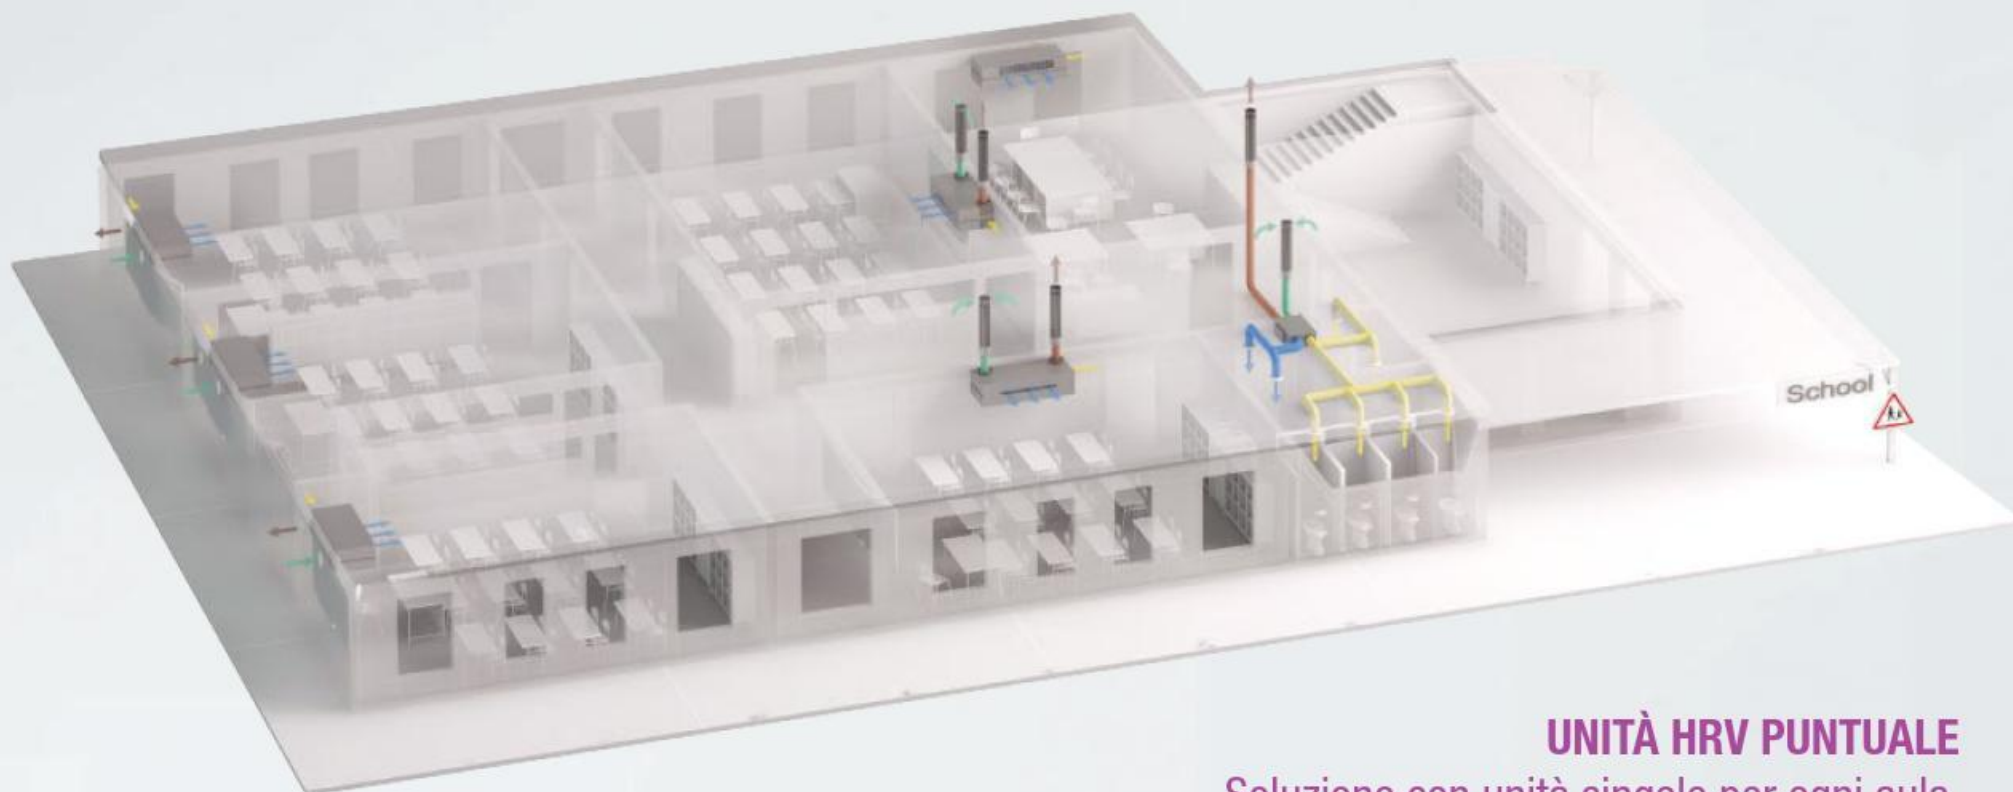

Scuola Primaria « Bachelet » di Lumezzane

14 aule con VEX 380
4 aule con VEX 330

aldes

UNITÀ HRV PUNTUALE

Soluzione con unità singole per ogni aula.
Installate a vista, non servono bocchette e canali.

Ideale nel caso di ristrutturazioni dove non sono a disposizione controsoffiti.

aldes

ing. Dottori Alessandro

The logo for 'aldes' is positioned in the top right corner. It features the word 'aldes' in a white, lowercase, sans-serif font on a blue rectangular background. A small yellow teardrop-shaped graphic is located above the letter 'e'.