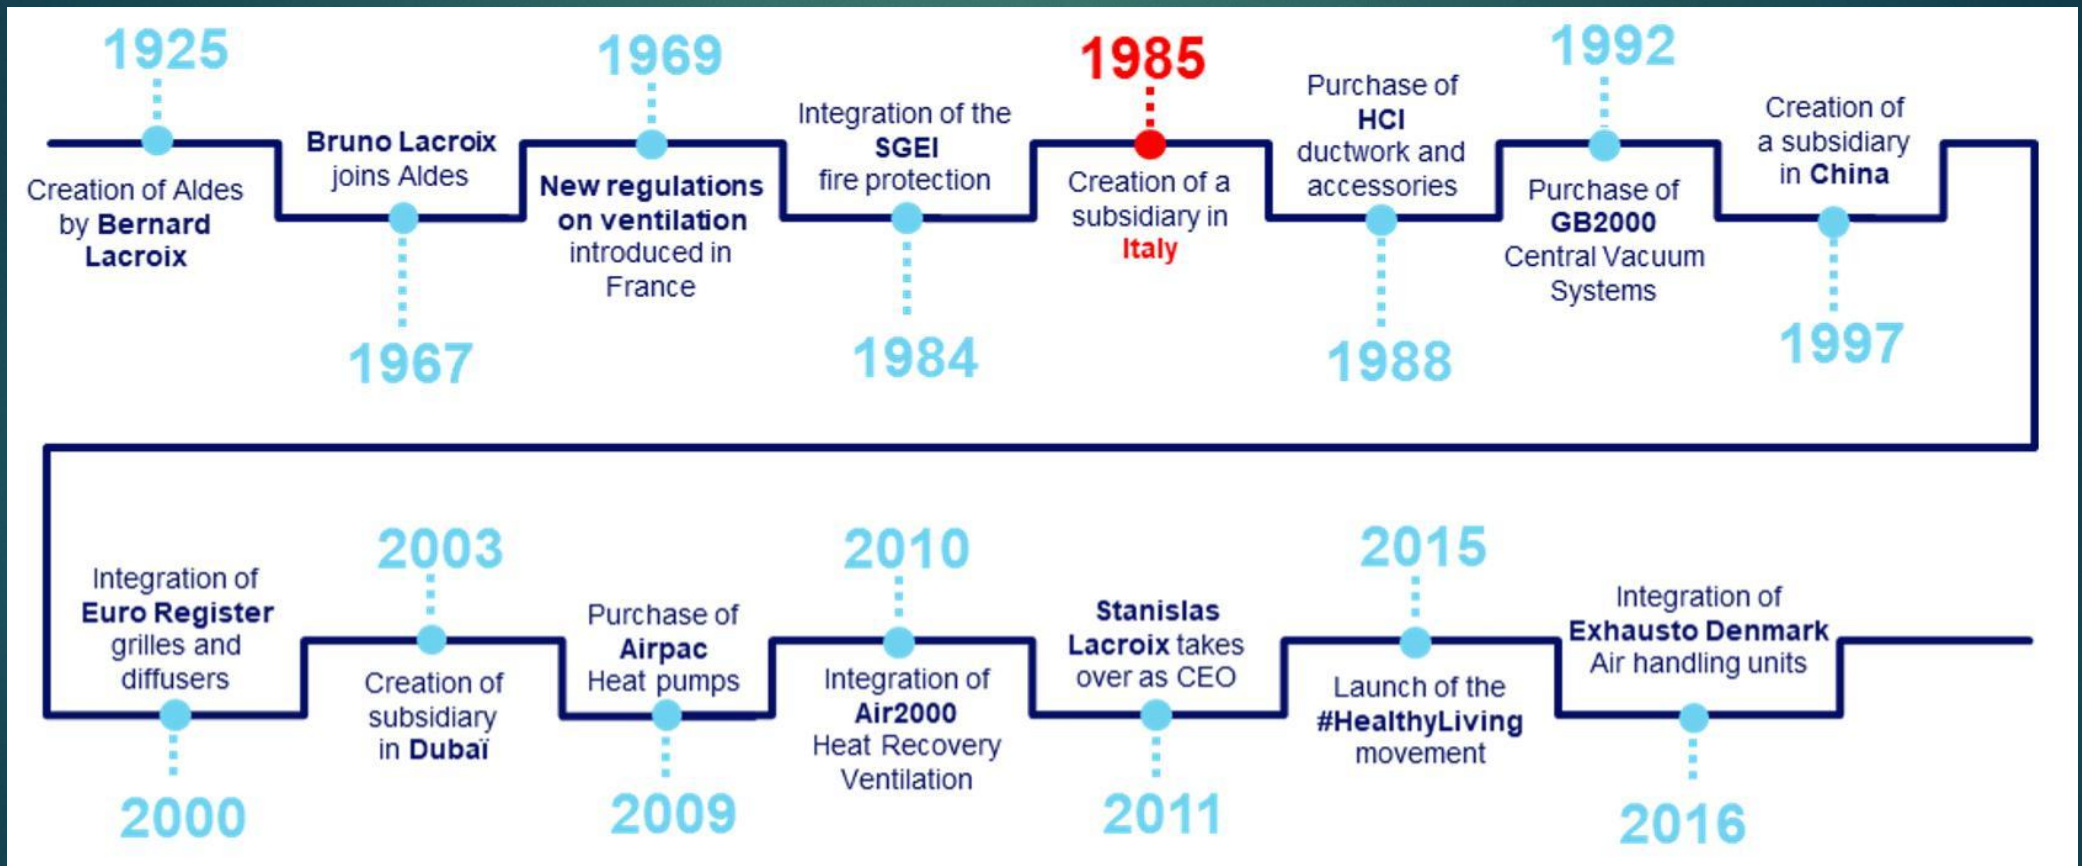

96 anni di Aldes