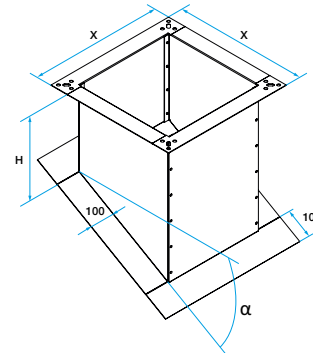

**Posa in opera**

- fissaggio diretto del ponte della radice sul tetto.

**Caratteristiche principali**

- acciaio zincato,
- compatibile con valvola di non ritorno,
- camino tetto: specificare l'inclinazione del tetto in gradi (°) all'ordine.

Accessorio torretta di evacuazione fumo  
11021085

Dati dimensionali

Articoli	H (mm)	X (mm)	Peso (kg)
11021085	334	526	11

Encombremet souche terrasse (mm)

Encombremet souche toiture (mm)

Installazione