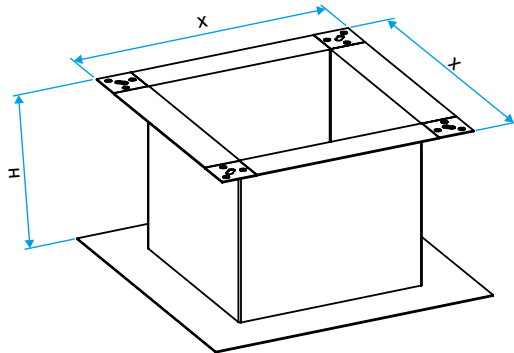

**Accessorio torretta di evacuazione fumo****11021085**

Souche toiture VELONE

**Descrizione del prodotto**

Il tronco terrazza e il tronco tetto consentono rispettivamente il montaggio su un tetto orizzontale e il montaggio su un tetto inclinato che non dispone di un tronco murato.

**Posa in opera**

- fissaggio diretto del ponte della radice sul tetto.

**Caratteristiche principali**

- acciaio zincato,
- compatibile con valvola di non ritorno,
- camino tetto: specificare l'inclinazione del tetto in gradi (°) all'ordine.

Accessorio torretta di evacuazione fumo  
11021085

Dati dimensionali

Articoli	H (mm)	X (mm)	Peso (kg)
11021085	334	526	11

Encombremet souche terrasse (mm)

Encombremet souche toiture (mm)

Installazione