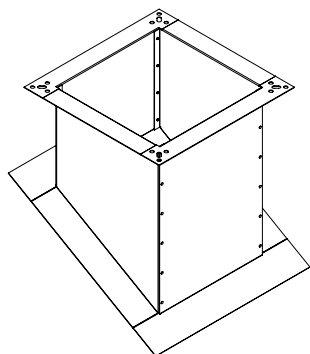

**Accessorio torretta di evacuazione fumo****11021085**

Souche toiture VELONE

**Descrizione del prodotto**

Il tronco terrazza e il tronco tetto consentono rispettivamente il montaggio su un tetto orizzontale e il montaggio su un tetto inclinato che non dispone di un tronco murato.

**Posa in opera**

- fissaggio diretto del ponte della radice sul tetto.

**Caratteristiche principali**

- acciaio zincato,
- compatibile con valvola di non ritorno,
- camino tetto: specificare l'inclinazione del tetto in gradi (°) all'ordine.

Accessorio torretta di evacuazione fumo  
11021085

Dati dimensionali

Articoli	H (mm)	X (mm)	Peso (kg)
11021085	334	526	11

Encombremet souche terrasse (mm)

Encombremet souche toiture (mm)

Installazione