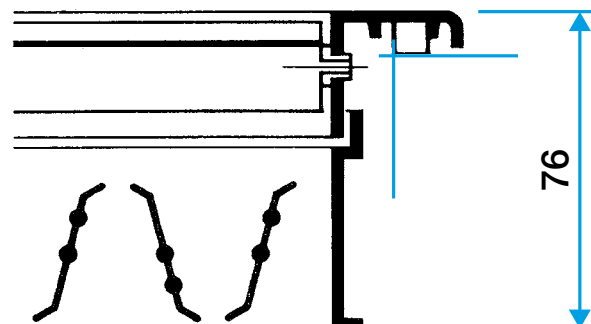

Griglia AC 101 con serranda AGB o SGS montata

Dati aerulici

Articoli	Portata comfort per $L_w < NR 25$ (m³/h)
11050537	200