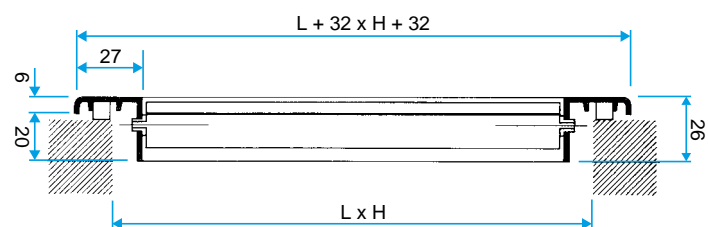

- alette regolabili
- fissaggio con clips
- facile da montare / smontare

Principi di funzionamento

Bocchetta di estrazione rettangolare in alluminio anodizzato. Singolo filare di alette mobili regolabili singolarmente. Alette orizzontali distanziate 20 mm. Dimensioni disponibili da 200x100 a 1000x300 (BxH). Altre misure e verniciature RAL su richiesta.

Descrizione del prodotto

Bocchetta di estrazione rettangolare in alluminio anodizzato. Singolo filare di alette mobili regolabili singolarmente. Alette orizzontali distanziate 20 mm.

Campi di applicazione

Caratteristiche principali

Bocchetta di estrazione rettangolare in alluminio anodizzato. Singolo filare di alette mobili regolabili singolarmente. Alette orizzontali distanziate 20 mm.

Caratteristiche complementari

Dati generali

Articoli	Materiale principale	Tipo di finitura	Colore
11050537	Alluminio	Alluminio	Alluminio

Griglia a muro

11050537

AC 101 F3 200X100

Dati dimensionali

Articoli	H (mm)	L (mm)
11050537	100	200