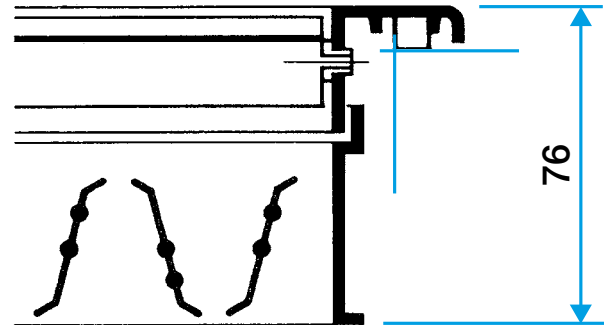

**Griglia a muro****11050538****AC 101 F3 250X100**

Bocchetta di estrazione rettangolare in alluminio anodizzato. Singolo filare di alette mobili regolabili singolarmente.

AC 101 F3 250X100

Griglia AC 101

**PLUS DEL PRODOTTO**

- alette regolabili
- fissaggio con clips
- facile da montare / smontare

**Principi di funzionamento**

Bocchetta di estrazione rettangolare in alluminio anodizzato. Singolo filare di alette mobili regolabili singolarmente. Alette orizzontali distanziate 20 mm. Dimensioni disponibili da 200x100 a 1000x300 (BxH). Altre misure e verniciature RAL su richiesta.

**Caratteristiche principali**

Bocchetta di estrazione rettangolare in alluminio anodizzato. Singolo filare di alette mobili regolabili singolarmente. Alette orizzontali distanziate 20 mm.

**Caratteristiche complementari**

## Dati dimensionali

Articoli	H (mm)	L (mm)
11050538	100	250

Griglia AC 101 sola

Griglia AC 101 con serranda AGB o SGS montata