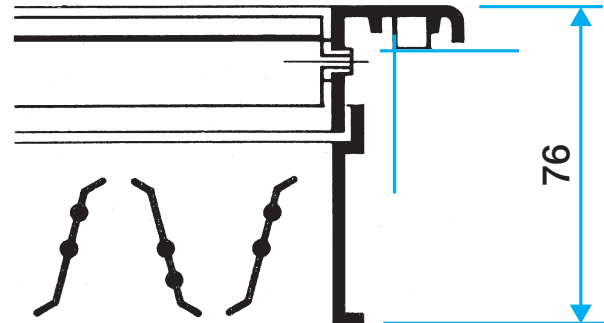

**PLUS DEL PRODOTTO**

- alette regolabili
- fissaggio con clips
- facile da montare / smontare

**Principi di funzionamento**

Bocchetta di estrazione rettangolare in alluminio anodizzato. Singolo filare di alette mobili regolabili singolarmente. Alette orizzontali distanziate 20 mm. Dimensioni disponibili da 200x100 a 1000x300 (BxH). Altre misure e verniciature RAL su richiesta.

**Caratteristiche principali**

Bocchetta di estrazione rettangolare in alluminio anodizzato. Singolo filare di alette mobili regolabili singolarmente. Alette orizzontali distanziate 20 mm.

**Caratteristiche complementari**

## Griglie a parete

**11050538**

AC 101 F3 250X100

## Dati dimensionali

Articoli	H (mm)	L (mm)
11050538	100	250

Griglia AC 101 sola

Griglia AC 101 con serranda AGB o SGS montata