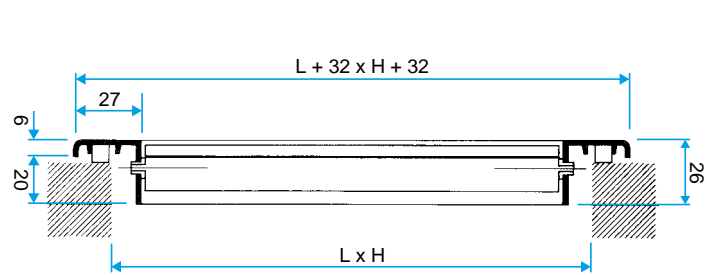

Griglia a muro

11050538

AC 101 F3 250X100

Dati dimensionali

Articoli	H (mm)	L (mm)
11050538	100	250

Griglia AC 101 sola