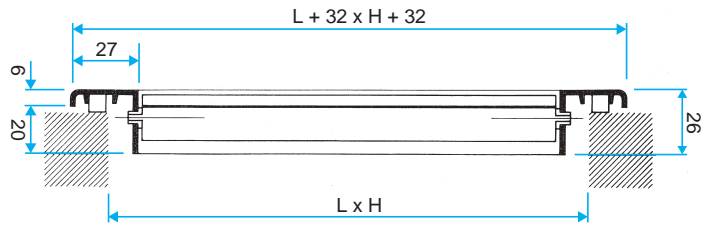

Griglie a parete

11050538

AC 101 F3 250X100

Dati dimensionali

Articoli	H (mm)	L (mm)
11050538	100	250

Griglia AC 101 sola