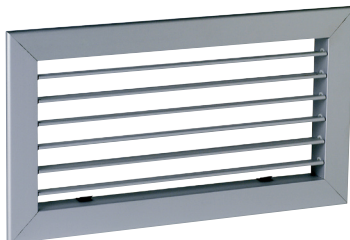

**Griglie a parete****11050538****AC 101 F3 250X100**

Bocchetta di estrazione rettangolare in alluminio anodizzato. Singolo filare di alette mobili regolabili singolarmente.

AC 101 F3 250X100

Griglia AC 101

**PLUS DEL PRODOTTO**

- alette regolabili
- fissaggio con clips
- facile da montare / smontare

**Principi di funzionamento**

Bocchetta di estrazione rettangolare in alluminio anodizzato. Singolo filare di alette mobili regolabili singolarmente. Alette orizzontali distanziate 20 mm. Dimensioni disponibili da 200x100 a 1000x300 (BxH). Altre misure e verniciature RAL su richiesta.

Nuovo, Ristrutturazione, Locali del terziario

**Posa in opera**

- montaggio a muro,
- fissaggio F3 non a vista con clip a frizione.

**Argomentario dell'articolo**

• Muro interno regolabile griglia di Ingresso ariani alluminio anodizzato AC 101. • 250 x 100 mm. • Alette orizzontali posteriori e verticali anteriori regolabili singolarmente, distanziate di 20 mm. • Fissaggio non visibile tramite clip a scatto F3. • Accessori: registri SGS (acciaio zincato) e AGB (alluminio grezzo) a movimento controrotante, telaio supplementare F4 o F6 in lamiera di acciaio zincato, plenum di collegamento in lamiera di acciaio zincato con presa posteriore tipo MT o presa laterale tipo ME.

- alluminio anodizzato, colore naturale satinato,
- alette orizzontali mobili, regolabili singolarmente, distanziate di 20 mm
- accessorio controquadro F4 per installazione a canale o a parete
- accessorio plenum con attacco laterale o posteriore, versione isolata