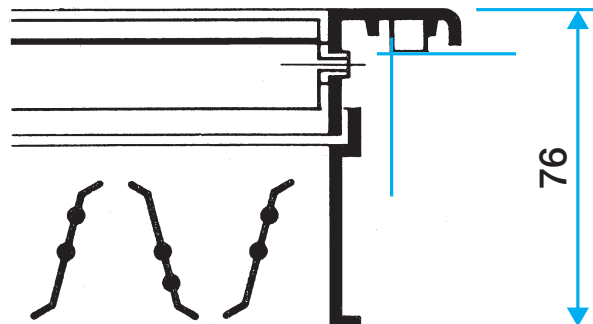

Griglia AC 101 con serranda AGB o SGS montata

Dati aerulici

Articoli	Portata comfort per $L_w < NR 25$ (m³/h)
11050539	300