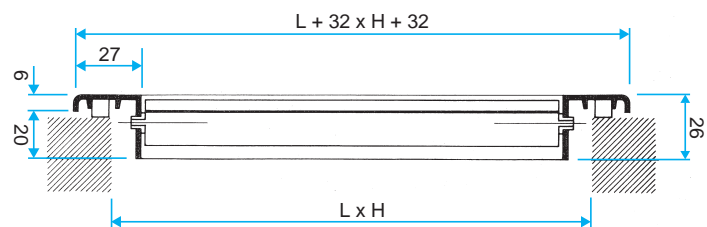

- alette regolabili
- fissaggio con clips
- facile da montare / smontare

Principi di funzionamento

Bocchetta di estrazione rettangolare in alluminio anodizzato. Singolo filare di alette mobili regolabili singolarmente. Alette orizzontali distanziate 20 mm. Dimensioni disponibili da 200x100 a 1000x300 (BxH). Altre misure e verniciature RAL su richiesta.

Descrizione del prodotto

Bocchetta di estrazione rettangolare in alluminio anodizzato. Singolo filare di alette mobili regolabili singolarmente. Alette orizzontali distanziate 20 mm.

Campi di applicazione

Caratteristiche principali

Bocchetta di estrazione rettangolare in alluminio anodizzato. Singolo filare di alette mobili regolabili singolarmente. Alette orizzontali distanziate 20 mm.

Caratteristiche complementari

Dati generali

Articoli	Materiale principale	Tipo di finitura	Colore
11050539	Alluminio	Alluminio	Alluminio

Griglie a parete

11050539

AC 101 F3 300X100

Dati dimensionali

Articoli	H (mm)	L (mm)
11050539	100	300