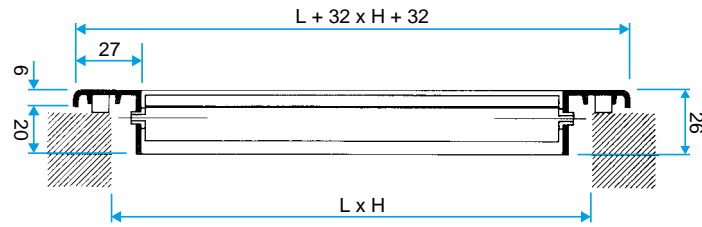

- alette regolabili
- fissaggio con clips
- facile da montare / smontare

Principi di funzionamento

Bocchetta di estrazione rettangolare in alluminio anodizzato. Singolo filare di alette mobili regolabili singolarmente. Alette orizzontali distanziate 20 mm. Dimensioni disponibili da 200x100 a 1000x300 (BxH). Altre misure e verniciature RAL su richiesta.

Descrizione del prodotto

Bocchetta di estrazione rettangolare in alluminio anodizzato. Singolo filare di alette mobili regolabili singolarmente. Alette orizzontali distanziate 20 mm.

Campi di applicazione

Caratteristiche principali

Bocchetta di estrazione rettangolare in alluminio anodizzato. Singolo filare di alette mobili regolabili singolarmente. Alette orizzontali distanziate 20 mm.

Caratteristiche complementari

Dati generali

Articoli	Materiale principale	Tipo di finitura	Colore
11050539	Alluminio	Alluminio	Alluminio

Griglia a muro

11050539

AC 101 F3 300X100

Dati dimensionali

Articoli	H (mm)	L (mm)
11050539	100	300