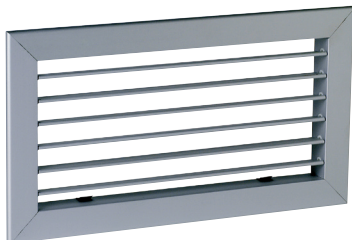

Griglie a parete**11050539****AC 101 F3 300X100**

Bocchetta di estrazione rettangolare in alluminio anodizzato. Singolo filare di alette mobili regolabili singolarmente.

AC 101 F3 300X100

Griglia AC 101

PLUS DEL PRODOTTO

- alette regolabili
- fissaggio con clips
- facile da montare / smontare

Principi di funzionamento

Bocchetta di estrazione rettangolare in alluminio anodizzato. Singolo filare di alette mobili regolabili singolarmente. Alette orizzontali distanziate 20 mm. Dimensioni disponibili da 200x100 a 1000x300 (BxH). Altre misure e verniciature RAL su richiesta.

Nuovo, Ristrutturazione, Locali del terziario

Posa in opera

- montaggio a muro,
- fissaggio F3 non a vista con clip a frizione.

Argomentario dell'articolo

- AC 101 F3 e SC 101 F3: griglia a deflessione singola (rimpatro) con alette orizzontali, mobili, regolabili singolarmente, distanziate di 20 mm.
- AC 102 D F3 e SC 102 D F3: griglia a doppia deflessione (soffiaggio) con alette orizzontali sul retro e alette verticali sul davanti, mobili, regolabili singolarmente, distanziate di 20 mm.
- Modelli AC: finitura in alluminio anodizzato, tonalità naturale satinata.
- Modelli SC: finitura in acciaio verniciato a polvere epossidica, tonalità bianco RAL 9010.
- Fissaggio non visibile con clip a frizione.

- alluminio anodizzato, colore naturale satinato,
- alette orizzontali mobili, regolabili singolarmente, distanziate di 20 mm
- accessorio controquadro F4 per installazione a canale o a parete
- accessorio plenum con attacco laterale o posteriore, versione isolata