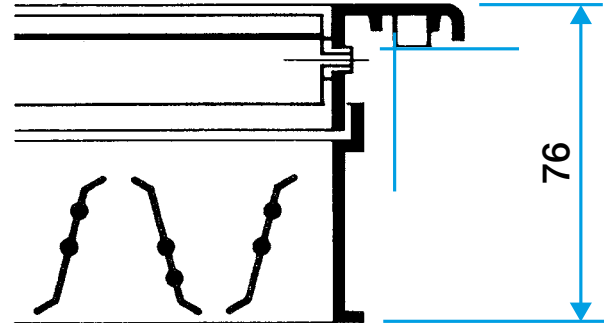

Griglia AC 101 con serranda AGB o SGS montata

Dati aerulici

Articoli	Portata comfort per $L_w < NR 25$ (m³/h)
11050539	300