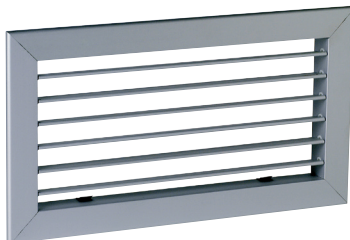

Griglie a parete**11050346****AC 101 F3 300X100 ANOD**

Bocchetta di estrazione rettangolare in alluminio anodizzato. Singolo filare di alette mobili regolabili singolarmente.

Griglia AC 101

PLUS DEL PRODOTTO

- alette regolabili
- fissaggio con clips
- facile da montare / smontare

Principi di funzionamento

Bocchetta di estrazione rettangolare in alluminio anodizzato. Singolo filare di alette mobili regolabili singolarmente. Alette orizzontali distanziate 20 mm. Dimensioni disponibili da 200x100 a 1000x300 (BxH). Altre misure e verniciature RAL su richiesta.

Descrizione del prodotto

Bocchetta di estrazione rettangolare in alluminio anodizzato. Singolo filare di alette mobili regolabili singolarmente. Alette orizzontali distanziate 20 mm.

Campi di applicazione

- alluminio anodizzato, colore naturale satinato,
- alette orizzontali mobili, regolabili singolarmente, distanziate di 20 mm
- accessorio controquadro F4 per installazione a canale o a parete
- accessorio plenum con attacco laterale o posteriore, versione isolata