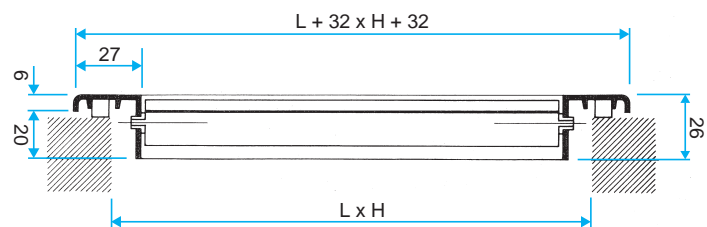

Griglie a parete

11050346

AC 101 F3 300X100 ANOD

Dati dimensionali

Articoli	H (mm)	L (mm)
11050346	100	300

Griglia AC 101 sola