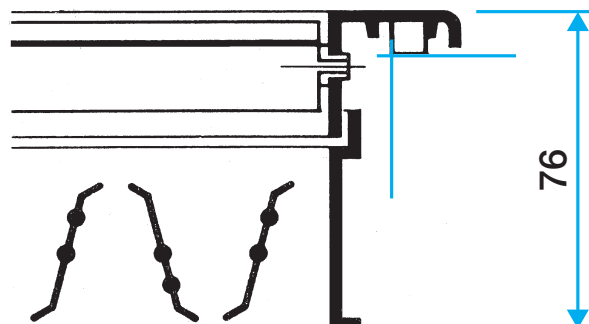

Griglia AC 101 con serranda AGB o SGS montata