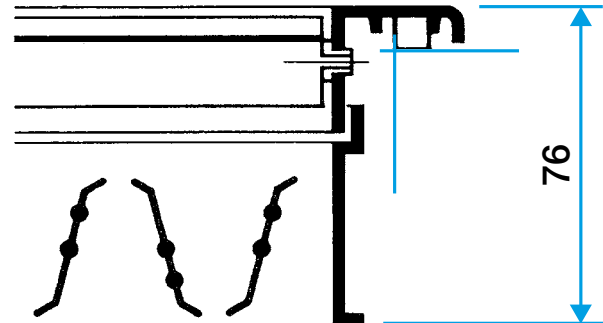

Griglia AC 101 con serranda AGB o SGS montata

Dati aerulici

Articoli	Portata comfort per $L_w < NR 25$ (m³/h)
11050547	800