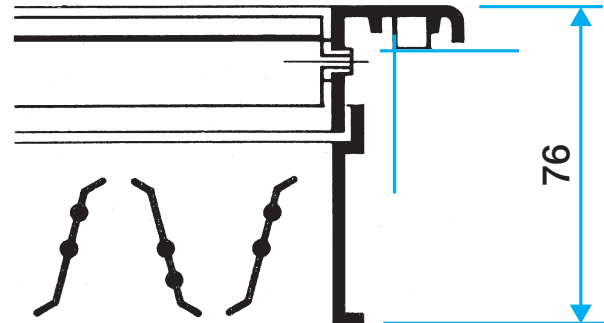

**PLUS DEL PRODOTTO**

- alette regolabili
- fissaggio con clips
- facile da montare / smontare

**Principi di funzionamento**

Bocchetta di estrazione rettangolare in alluminio anodizzato. Singolo filare di alette mobili regolabili singolarmente. Alette orizzontali distanziate 20 mm. Dimensioni disponibili da 200x100 a 1000x300 (BxH). Altre misure e verniciature RAL su richiesta.

**Caratteristiche principali**

Bocchetta di estrazione rettangolare in alluminio anodizzato. Singolo filare di alette mobili regolabili singolarmente. Alette orizzontali distanziate 20 mm.

**Caratteristiche complementari**

## Griglie a parete

**11050547**

AC 101 F3 400X200

## Dati dimensionali

Articoli	H (mm)	L (mm)
11050547	200	400

Griglia AC 101 sola

Griglia AC 101 con serranda AGB o SGS montata