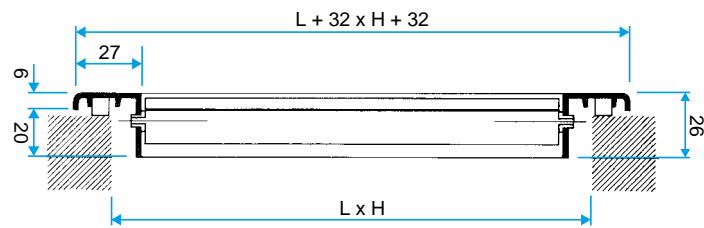

- alette regolabili
- fissaggio con clips
- facile da montare / smontare

Principi di funzionamento

Bocchetta di estrazione rettangolare in alluminio anodizzato. Singolo filare di alette mobili regolabili singolarmente. Alette orizzontali distanziate 20 mm. Dimensioni disponibili da 200x100 a 1000x300 (BxH). Altre misure e verniciature RAL su richiesta.

Descrizione del prodotto

Bocchetta di estrazione rettangolare in alluminio anodizzato. Singolo filare di alette mobili regolabili singolarmente. Alette orizzontali distanziate 20 mm.

Campi di applicazione

Caratteristiche principali

Bocchetta di estrazione rettangolare in alluminio anodizzato. Singolo filare di alette mobili regolabili singolarmente. Alette orizzontali distanziate 20 mm.

Caratteristiche complementari

Dati generali

Articoli	Materiale principale	Tipo di finitura	Colore
11050547	Alluminio	Alluminio	Alluminio

Griglia a muro

11050547

AC 101 F3 400X200

Dati dimensionali

Articoli	H (mm)	L (mm)
11050547	200	400