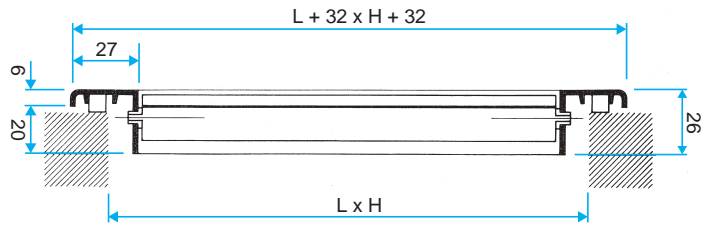

Griglie a parete

11050547

AC 101 F3 400X200

Dati dimensionali

Articoli	H (mm)	L (mm)
11050547	200	400

Griglia AC 101 sola