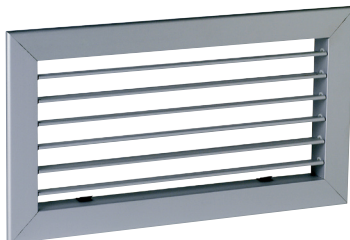

**Griglie a parete****11050547****AC 101 F3 400X200**

Bocchetta di estrazione rettangolare in alluminio anodizzato. Singolo filare di alette mobili regolabili singolarmente.

AC 101 F3 400X200

Griglia AC 101

**PLUS DEL PRODOTTO**

- alette regolabili
- fissaggio con clips
- facile da montare / smontare

**Principi di funzionamento**

Bocchetta di estrazione rettangolare in alluminio anodizzato. Singolo filare di alette mobili regolabili singolarmente. Alette orizzontali distanziate 20 mm. Dimensioni disponibili da 200x100 a 1000x300 (BxH). Altre misure e verniciature RAL su richiesta.

Nuovo, Ristrutturazione, Locali del terziario

**Posa in opera**

- montaggio a muro,
- fissaggio F3 non a vista con clip a frizione.

**Argomentario dell'articolo**

- AC 101 F3 e SC 101 F3: griglia a deflessione singola (rimpatro) con alette orizzontali, mobili, regolabili singolarmente, distanziate di 20 mm.
- AC 102 D F3 e SC 102 D F3: griglia a doppia deflessione (soffiaggio) con alette orizzontali sul retro e alette verticali sul davanti, mobili, regolabili singolarmente, distanziate di 20 mm.
- Modelli AC: finitura in alluminio anodizzato, tonalità naturale satinata.
- Modelli SC: finitura in acciaio verniciato a polvere epossidica, tonalità bianco RAL 9010.
- Fissaggio non visibile con clip a frizione.

- alluminio anodizzato, colore naturale satinato,
- alette orizzontali mobili, regolabili singolarmente, distanziate di 20 mm
- accessorio controquadro F4 per installazione a canale o a parete
- accessorio plenum con attacco laterale o posteriore, versione isolata