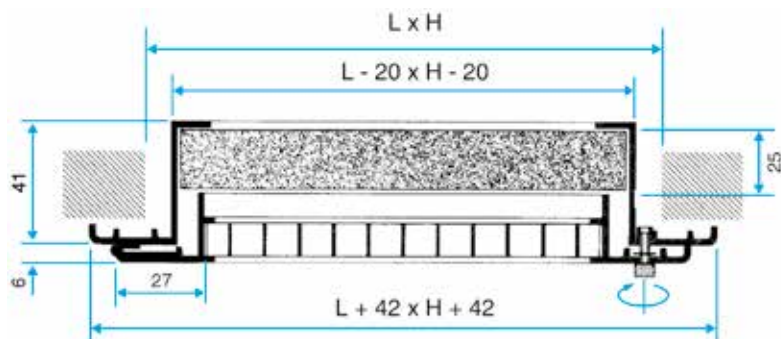

11002013

AC 163W1

Dati generali

Articoli	Materiale principale
11002013	Alluminio

Griglia AC 163 W con filtro