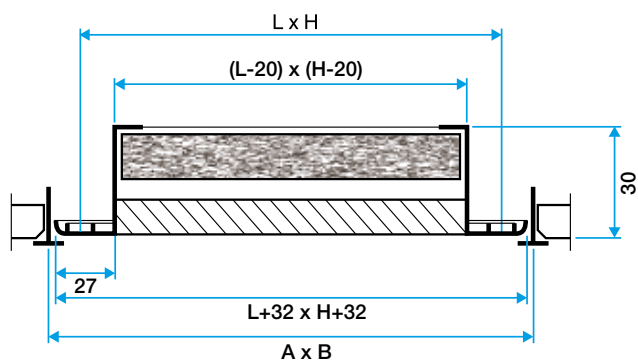

Argomentario dell'articolo

- Porta a battente su cerniere.
- Struttura in alluminio.
- Finitura verniciatura epossidica RAL 9010.
- Fissaggio per gravità sui supporti a T del controsoffitto (F0), o con viti a vista (F1 - particolare per controsoffitto in staff).
- AG 637 WZ: Griglia alettata frontale fissa, inclinata a 45°, con filtro.
- AC 174 WZ: Griglia a maglie quadrate di 15 x 15 mm, inclinata a 45°, con filtro.

Dati dimensionali

Articoli	D (mm)	H (mm)	H1 (mm)	L (mm)	Filtro standard (mm)
11050740	250	200	360	400	385X185

Griglia AC 174 W con filtro