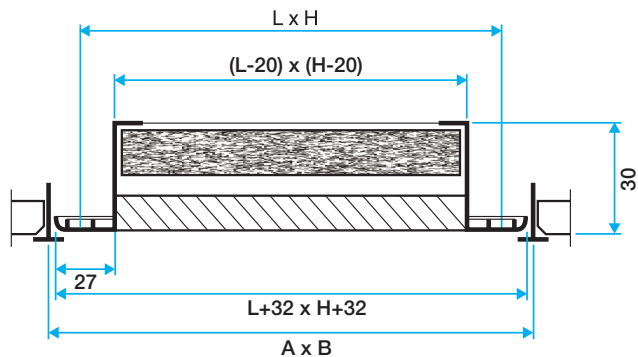

Argomentario dell'articolo

- Porta a battente su cerniere.
- Struttura in alluminio.
- Finitura verniciatura epossidica RAL 9010.
- Fissaggio per gravità sui supporti a T del controsoffitto (F0), o con viti a vista (F1 - particolare per controsoffitto in staff).
- AG 637 WZ: Griglia alettata frontale fissa, inclinata a 45°, con filtro.
- AC 174 WZ: Griglia a maglie quadrate di 15 x 15 mm, inclinata a 45°, con filtro.

11050740

AC 174 WZ F1 400x200

Dati dimensionali

Articoli	D (mm)	H (mm)	H1 (mm)	L (mm)	Filtro standard (mm)
11050740	250	200	360	400	385X185

Griglia AC 174 W con filtro