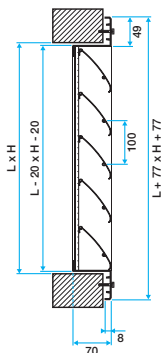

Caratteristiche principali

- alette orizzontali inclinate a 45° con interasse di 100 mm
- parte interna con rete di protezione a maglia quadrata 12 x 12, Ø 1,2 mm in acciaio galvanizzato
- finitura in alluminio grezzo

Dati dimensionali

Articoli	H (mm)	L (mm)
11052283	600	600

Griglia AG 639

Griglia AG 639 con controlaiaio F10

Installazione

Posa in opera con fissaggio F1

Posizione degli elementi di fissaggio F1

Posa in opera con fissaggio F2