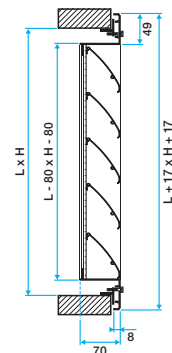

Caratteristiche principali

- alette orizzontali inclinate a 45° con interasse di 100 mm
- parte interna con rete di protezione a maglia quadrata 12 x 12, Ø 1,2 mm in acciaio galvanizzato
- finitura in alluminio grezzo

Dati dimensionali

Articoli	H (mm)	L (mm)
11052283	600	600

Griglia AG 639

Griglia AG 639 con controlaiaio F10

Installazione

Posa in opera con fissaggio F1

Posizione degli elementi di fissaggio F1

Posa in opera con fissaggio F2