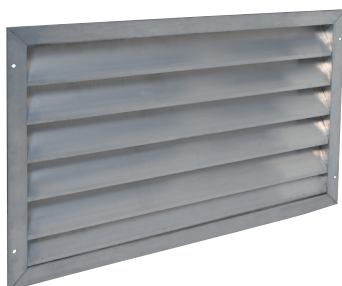

Griglie per esterno

11052283

AG 639 F1 600x600

> La griglia esterna a muro AG 639 permette l'ingresso dell'aria esterna e la fuoriuscita di quella viziata impedendo l'ingresso della pioggia grazie alla forma delle sue alette

AG 639 F1 600x600

Griglia AG 639

PLUS DEL PRODOTTO

- **robustezza**
- **grandi dimensioni adatte alle portate degli impianti di condizionamento dell'aria**

Principi di funzionamento

- La griglia AG 639 rettangolare in alluminio permette il passaggio dell'aria tra l'edificio e l'esterno per consentire il rinnovo dell'aria interna. La forma delle alette impedisce alla pioggia di penetrare

Descrizione del prodotto

- La griglia esterna a muro AG 639 ha alette orizzontali inclinate a 45° con profilo parapigioggia e rete antintrusione a maglia quadra 12x12

Campi di applicazione

Condomini, Nuovo, Ristrutturazione, Locali del terziario

Caratteristiche principali

- alette orizzontali inclinate a 45° con interasse di 100 mm
- parte interna con rete di protezione a maglia quadrata 12 x 12, Ø 1,2 mm in acciaio galvanizzato
- finitura in alluminio grezzo