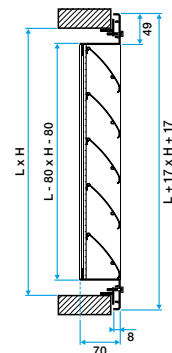

### Caratteristiche principali

- alette orizzontali inclinate a 45° con interasse di 100 mm
- parte interna con rete di protezione a maglia quadrata 12 x 12, Ø 1,2 mm in acciaio galvanizzato
- finitura in alluminio grezzo

### Dati generali

Articoli	Materiale principale	Tipo di finitura	Colore
11052283	Alluminio	Alluminio	Alluminio

**11052283**

AG 639 F1 600x600

**Dati dimensionali**

Articoli	H (mm)	L (mm)
11052283	600	600

Griglia AG 639