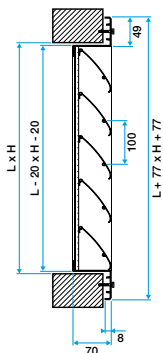

### Caratteristiche principali

- alette orizzontali inclinate a 45° con interasse di 100 mm
- parte interna con rete di protezione a maglia quadrata 12 x 12, Ø 1,2 mm in acciaio galvanizzato
- finitura in alluminio grezzo

### Dati generali

Articoli	Materiale principale	Tipo di finitura	Colore
11052283	Alluminio	Alluminio	Alluminio

**11052283**

AG 639 F1 600x600

**Dati dimensionali**

Articoli	H (mm)	L (mm)
11052283	600	600

Griglia AG 639