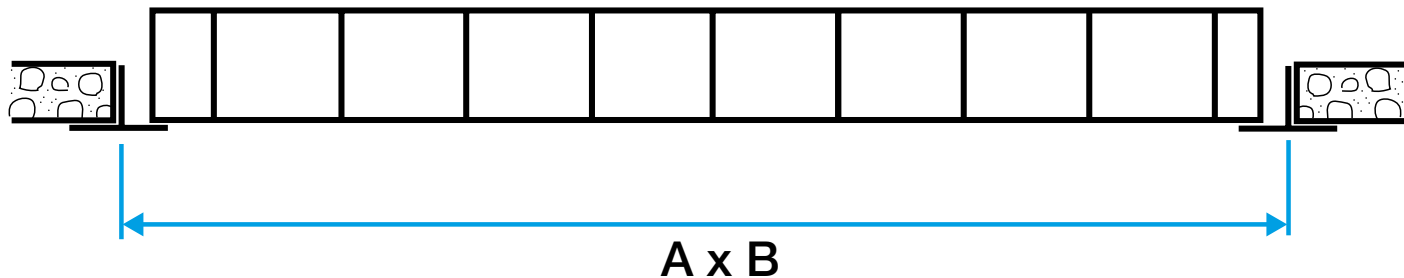

11050725

AU123Z 595X595 RAL9010 STD

Dati dimensionali

Articoli	A (mm)	A x B* (mm)	B (mm)	Altezza plenum (mm)
11050725	600	600X600	600	330

Dati aerulici

Articoli	Portata comfort per $L_w < NR 25$ (m³/h)
11050725	1000