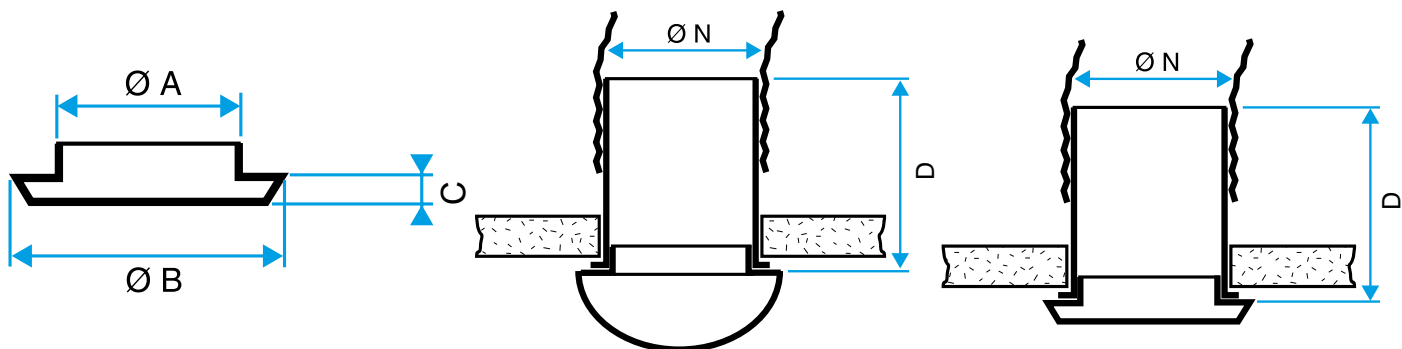

#### PLUS DEL PRODOTTO

- *BIO* : costituita da due parti ad incastro che permettono due modalità di funzionamento: immissione «diritta» per installazione in parete, oppure immissione a 90°
- *BIO DESIGN* : ad alette orientabili e rotazione a 360°
- Si adatta a tutte le manichette di collegamento

#### Caratteristiche principali

- Adatte sia per estrazione che per immissione
- Materiale di costruzione: polistirene
- Disponibile nei diametri Ø80mm, Ø100mm e Ø125mm

## Caratteristiche complementari

- BIO : costituita da due parti ad incastro che permettono due modalità di funzionamento: immissione «diritta» per installazione in parete, oppure immissione a 90°
- BIO DESIGN : ad alette orientabili e rotazione a 360° • Installazione a parete o a soffitto
- Compatibile con canali Optiflex, Minigaine e Algain

Griglia BIO Design rettangolare D 80 mm

Griglia BIO Design quadrato D 80 mm

Griglia BIO Design quadrato D 125 mm

Bocchetta BIP sola

Bocchetta BIO sola

Bocchetta BIP con manichetta