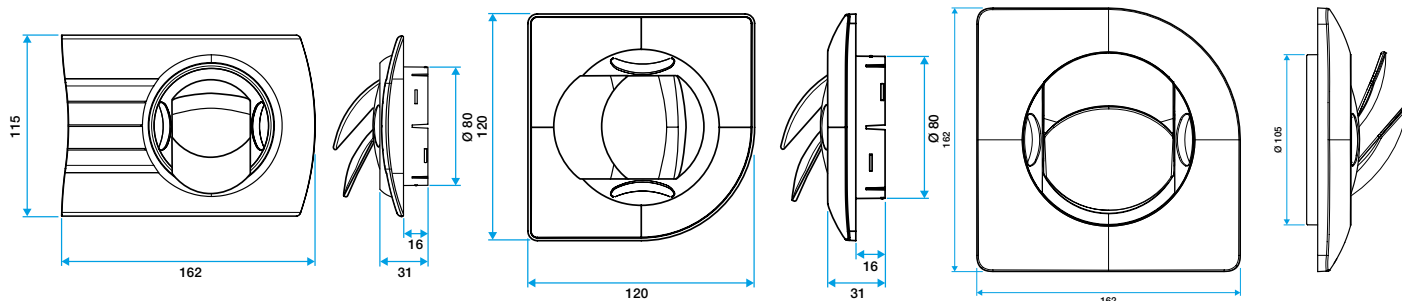

#### PLUS DEL PRODOTTO

- *BIO* : costituita da due parti ad incastro che permettono due modalità di funzionamento: immissione «diritta» per installazione in parete, oppure immissione a 90°
- *BIO DESIGN* : ad alette orientabili e rotazione a 360°
- Si adatta a tutte le manichette di collegamento

#### Posa in opera

- Tubo D125 mm da abbinare al montaggio BIO Design D125 mm,
- Fissaggio tramite innesto su manicotto in lamiera.

#### Caratteristiche principali

- Adatte sia per estrazione che per immissione
- Materiale di costruzione: polistirene
- Disponibile nei diametri Ø80mm, Ø100mm e Ø125mm

Griglia BIO Design rettangolare D 80 mm

Griglia BIO Design quadrato D 80 mm

Griglia BIO Design quadrato D 125 mm

Bocchetta BIP sola

Bocchetta BIO sola

Bocchetta BIP con manichetta