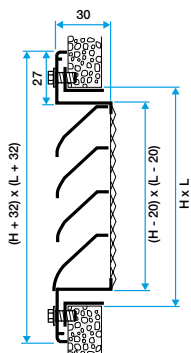

Posa in opera

- posizionamento a muro,
- fissaggio a vista con viti nel telaio.

Argomentario dell'articolo

- Griglia esterna murale in alluminio anodizzato AWA 251
- Per Ingresso ariafresca o espulsione di aria viziata
- 250x250 mm
- Telaio in alluminio estruso e lamelle orizzontali di tipo anti-pioggia in alluminio estruso inclinate a 45°
- Passo delle lamelle di 25 mm
- Parte interna con rete aerea di protezione a maglie quadrate 12x12mm Ø 1,2mm in acciaio zincato
- Fissaggio a parete aerea tramite viti nel telaio esterno (preforato)
- Accessorio: controtelaio di montaggio in lamiera di acciaio zincato e plenum di collegamento in lamiera di acciaio zincato con attacco posteriore tipo MT F3

Caratteristiche principali

- griglia esterna a muro per immissione o estrazione aria
- telaio in alluminio estruso
- alette orizzontali tipo anti-pioggia in alluminio estruso
- interasse alette 25 mm
- parte interna con rete di protezione a maglia a rombi 10x30 con diametro 0,8 mm
- alluminio anodizzato, colore naturale satinato
- fissaggio a vista con viti nel telaio

Caratteristiche complementari

- posizionamento a muro
- fissaggio a vista con viti nel telaio

Accessori

Designazioni	Articoli
Contro-cornice F4 250X250	11053813

Dati generali

Articoli	Materiale principale	Tipo di finitura	Colore
11052090	Alluminio	Alluminio	Alluminio

11052090

AWA251 250X250

Dati dimensionali

Articoli	H (mm)	L (mm)
11052090	250	250

Griglia AWA 251 con controtelaio F4