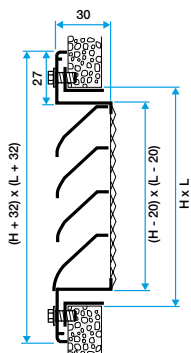

### Caratteristiche principali

- griglia esterna a muro per immissione o estrazione aria
- telaio in alluminio estruso
- alette orizzontali tipo anti-pioggia in alluminio estruso
- interasse alette 25 mm
- parte interna con rete di protezione a maglia a rombi 10x30 con diametro 0,8 mm
- alluminio anodizzato, colore naturale satinato
- fissaggio a vista con viti nel telaio

### Caratteristiche complementari

- posizionamento a muro
- fissaggio a vista con viti nel telaio

### Dati generali

Articoli	Materiale principale	Tipo di finitura	Colore
11052039	Alluminio	Alluminio	Alluminio

**11052039**

AWA251 300X300

**Dati dimensionali**

Articoli	H (mm)	L (mm)
11052039	300	300

Griglia AWA 251 con controtelaio F4