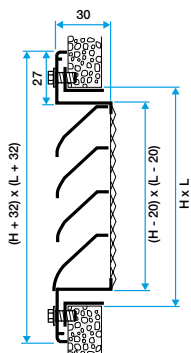

Posa in opera

- posizionamento a muro,
- fissaggio a vista con viti nel telaio.

Argomentario dell'articolo

- Griglia esterna murale in alluminio anodizzato AWA 251
- Per Ingresso ariafresca o scarico di aria viziata
- 500x500 mm
- Telaio in alluminio estruso e alette orizzontali inclinate a 45° in alluminio estruso tipo anti-pioggia
- Spaziatura delle alette di 25 mm
- Parte interna con griglia di protezione a maglie quadrate 12x12 mm Ø 1,2 mm in acciaio zincato
- Fissaggio a parete aeraulica tramite viti nel telaio esterno (preforato)
- Accessorio: controtelaio di montaggio in lamiera d'acciaio zincato e plenum di collegamento in lamiera d'acciaio zincato con attacco posteriore tipo MT F3

Caratteristiche principali

- griglia esterna a muro per immissione o estrazione aria
- telaio in alluminio estruso
- alette orizzontali tipo anti-pioggia in alluminio estruso
- interasse alette 25 mm
- parte interna con rete di protezione a maglia a rombi 10x30 con diametro 0,8 mm
- alluminio anodizzato, colore naturale satinato
- fissaggio a vista con viti nel telaio

Caratteristiche complementari

- posizionamento a muro
- fissaggio a vista con viti nel telaio

Accessori

Designazioni	Articoli
Contro-telaio F4 500X500	11053473

Dati generali

Articoli	Materiale principale	Tipo di finitura	Colore
11052052	Alluminio	Alluminio	Alluminio

11052052

AWA251 500X500

Dati dimensionali

Articoli	H (mm)	L (mm)
11052052	500	500

Griglia AWA 251 con controtelaio F4