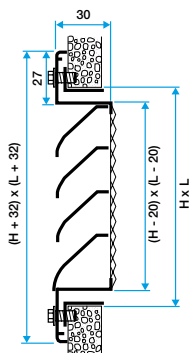

### Caratteristiche principali

- griglia esterna a muro per immissione o estrazione aria
- telaio in alluminio estruso
- alette orizzontali tipo antipioggia in alluminio estruso
- interasse alette 25 mm
- parte interna con rete di protezione a maglia a rombi 10x30 con diametro 0,8 mm
- alluminio anodizzato, colore naturale satinato
- fissaggio a vista con viti nel telaio

### Caratteristiche complementari

- posizionamento a muro
- fissaggio a vista con viti nel telaio

### Accessori

| Designazioni             | Articoli |
|--------------------------|----------|
| Contro telaio F4 800X500 | 11053476 |

**11052066**

AWA251 800X500

**Dati dimensionali**

| Articoli | H (mm) | L (mm) |
|----------|--------|--------|
| 11052066 | 500    | 800    |

Griglia AWA 251 con controtelaio F4