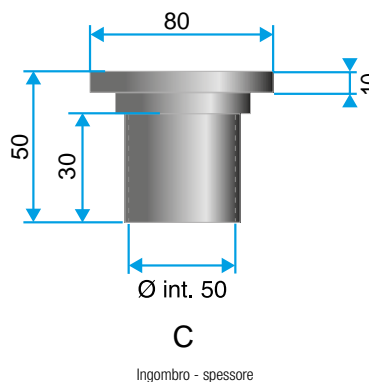

La presa a pavimento è composta da 3 parti: contropresa di montaggio, corpo presa e mascherina.

La contropresa di montaggio permette il collegamento meccanico tra la presa di aspirazione e la rete di condotti.

Il corpo della presa a pavimento permette il raccordo del flessibile di aspirazione.

La mascherina si aggancia sul corpo presa per coprire la contropresa.

Posa in opera

- attuazione della presa a contrapposizione per sigillamento o tramite rete incorporata nel pavimento,
- compatibile con le serie di reti T e serie W:
- collegamento sul diametro esterno del condotto,
- Ø 50 mm: parte femmina dei condotti della serie W,
- Ø 51 mm: condotti serie T.
- montaggio diretto possibile sulla centrale C. Axpir Comfort per funzionare come presa di servizio,
- prevedere una presa per circa 40 m² in costruzione nuova e una presa per 35 m² in ristrutturazione.

Argomentario dell'articolo

- Presa a terra
- Presa che può anche essere utilizzata come presa di servizio su centrali C.Cleaner, C.Power, C.Booster o come presa a terra.

Caratteristiche principali

- presa senza contatto o con contatto,
- presa senza contatto compatibile con le soluzioni di aspirazione centralizzata senza fili brevettate Aldes.