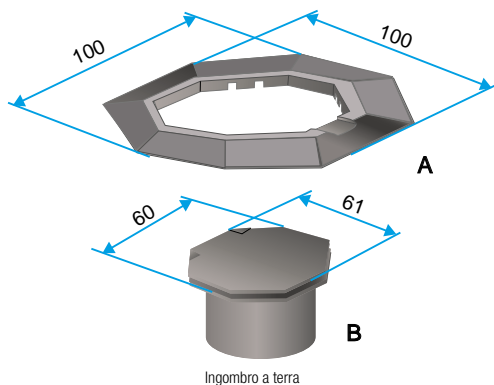

La presa a pavimento è composta da 3 parti: contropresa di montaggio, corpo presa e mascherina.

La contropresa di montaggio permette il collegamento meccanico tra la presa di aspirazione e la rete di condotti.

Il corpo della presa a pavimento permette il raccordo del flessibile di aspirazione.

La mascherina si aggancia sul corpo presa per coprire la contropresa.

Posa in opera

- attuazione della presa a contrapposizione per sigillamento o tramite rete incorporata nel pavimento,
- compatibile con le serie di reti T e serie W:
- collegamento sul diametro esterno del condotto,
- Ø 50 mm: parte femmina dei condotti della serie W,
- Ø 51 mm: condotti serie T.
- montaggio diretto possibile sulla centrale C. Axpir Comfort per funzionare come presa di servizio,
- prevedere una presa per circa 40 m² in costruzione nuova e una presa per 35 m² in ristrutturazione.

Argomentario dell'articolo

- Presa a terra
- Presa che può anche essere utilizzata come presa di servizio su centrali C.Cleaner, C.Power, C.Booster o come presa a terra.

Caratteristiche principali

- presa senza contatto o con contatto,
- presa senza contatto compatibile con le soluzioni di aspirazione centralizzata senza fili brevettate Aldes.