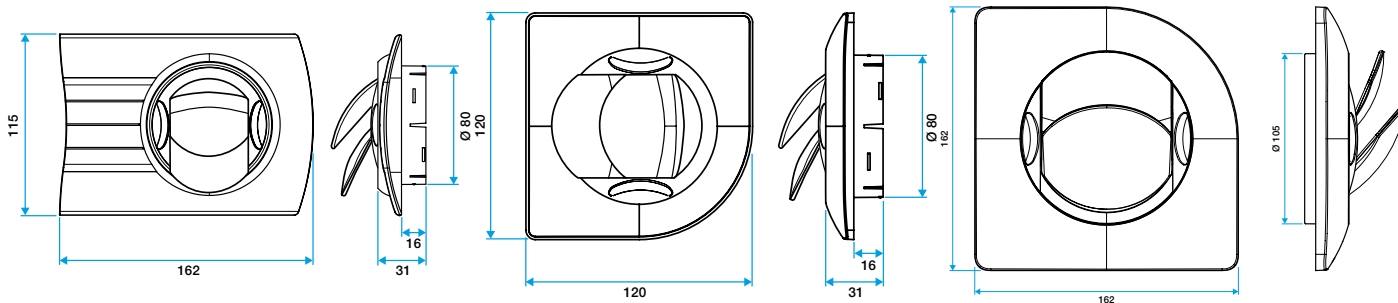

Caratteristiche principali

- Adatte sia per estrazione che per immissione
- Materiale di costruzione: polistirene
- Disponibile nei diametri Ø80mm, Ø100mm e Ø125mm

Caratteristiche complementari

- BIO : costituita da due parti ad incastro che permettono due modalità di funzionamento: immissione «diritta» per installazione in parete, oppure immissione a 90°
- BIO DESIGN : ad alette orientabili e rotazione a 360° • Installazione a parete o a soffitto
- Compatibile con canali Optiflex, Minigaine e Algain

Accessori

Designazioni	Articoli
Manichetta tridente Ø80	11022074
Set di 3 tappi per griglia fissa in plastica BIO Design D da 80 mm - Bianco	11022063
Manicotto in lamiera con spalla Ø 80 mm	11012490

Dati generali

Articoli	Colore
11012402	Bianco

11012402

BIO Ø 80 mm - Bianco

Dati dimensionali

Articoli	Ø A (mm)	Ø B (mm)	Ø C (mm)	Ø D (mm)	Ø D condotto max (mm)	Ø N (mm)
11012402	75	75	113	50	100	80

Griglia BIO Design rettangolare D 80 mm

Griglia BIO Design quadrato D 80 mm

Griglia BIO Design quadrato D 125 mm

Bocchetta BIP sola

Bocchetta BIO sola

Bocchetta BIP con manichetta

Dati aerulici

Articoli	Portata comfort (immissione con serranda N 100% aperta) per Lw < NR 25 (m³/h)
11012402	45