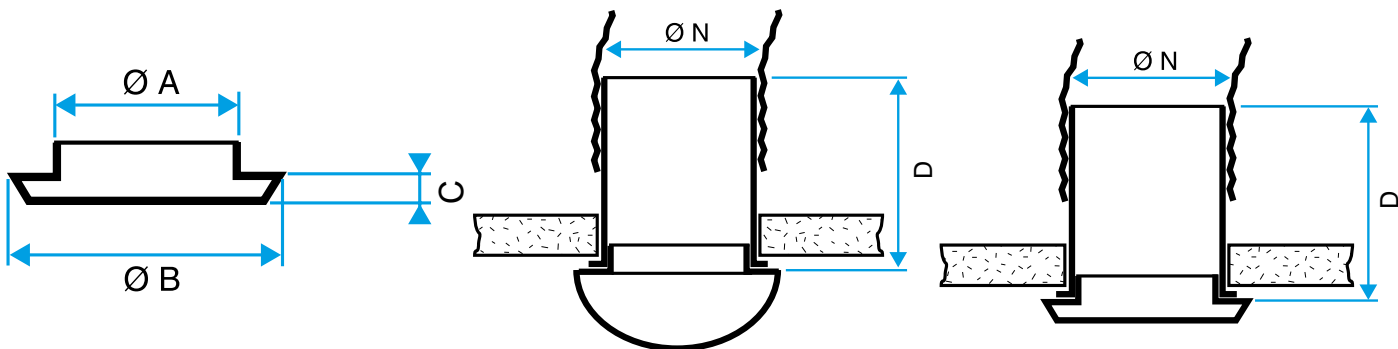

11012402

BIO Ø 80 mm - Bianco

La gamma di bocchette BIP e BIO è adatta sia in immissione che in estrazione. Sono disponibili diverse forme e design.

Griglia BIP D 80 e D 125 mm

PLUS DEL PRODOTTO

- BIO : costituita da due parti ad incastro che permettono due modalità di funzionamento: immissione «diritta» per installazione in parete, oppure immissione a 90°
- BIO DESIGN : ad alette orientabili e rotazione a 360°
- Si adatta a tutte le manichette di collegamento

Caratteristiche principali

- Adatte sia per estrazione che per immissione
- Materiale di costruzione: polistirene
- Disponibile nei diametri Ø80mm, Ø100mm e Ø125mm

Caratteristiche complementari

- BIO : costituita da due parti ad incastro che permettono due modalità di funzionamento: immissione «diritta» per installazione in parete, oppure immissione a 90°
- BIO DESIGN : ad alette orientabili e rotazione a 360° • Installazione a parete o a soffitto
- Compatibile con canali Optiflex, Minigaine e Algain

Articoli	Colore
11012402	Bianco

11012402

BIO Ø 80 mm - Bianco

Dati dimensionali

Articoli	Ø A (mm)	Ø B (mm)	Ø C (mm)	Ø D (mm)	Ø D condotto max (mm)	Ø N (mm)
11012402	75	75	113	50	100	80

Griglia BIO Design rettangolare D 80 mm

Griglia BIO Design quadrato D 80 mm

Griglia BIO Design quadrato D 125 mm

Bocchetta BIP sola

Bocchetta BIO sola

Bocchetta BIP con manichetta

Dati aerulici

Articoli	Portata comfort (immissione con serranda N 100% aperta) per Lw < NR 25 (m³/h)
11012402	45