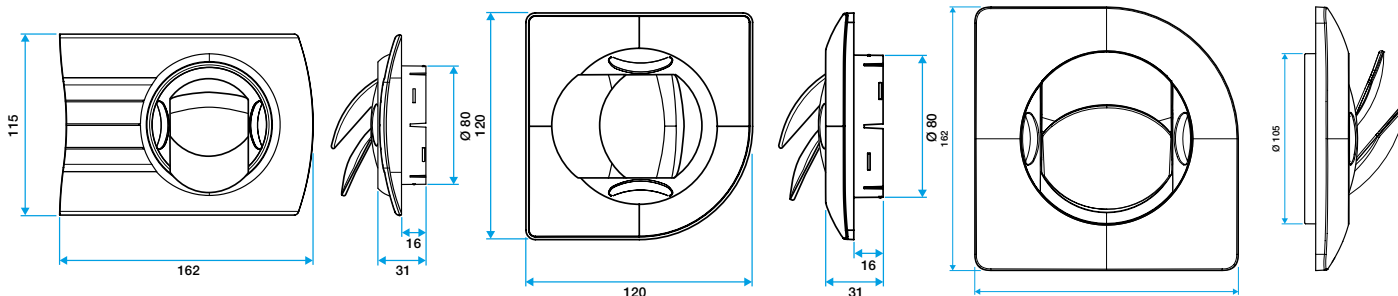

### PLUS DEL PRODOTTO

- BIO : costituita da due parti ad incastro che permettono due modalità di funzionamento: immissione «diritta» per installazione in parete, oppure immissione a 90°
- BIO DESIGN : ad alette orientabili e rotazione a 360°
- Si adatta a tutte le manichette di collegamento

### Caratteristiche principali

- Adatte sia per estrazione che per immissione
- Materiale di costruzione: polistirene
- Disponibile nei diametri Ø80mm, Ø100mm e Ø125mm

# 11022078

BIP Ø 125 mm - Bianco

## Dati dimensionali

Articoli	Ø A (mm)	Ø B (mm)	Ø C (mm)	Ø N (mm)
11022078	125	185	23.7	125

Griglia BIO Design rettangolare D 80 mm

Griglia BIO Design quadrato D 80 mm

Griglia BIO Design quadrato D 125 mm