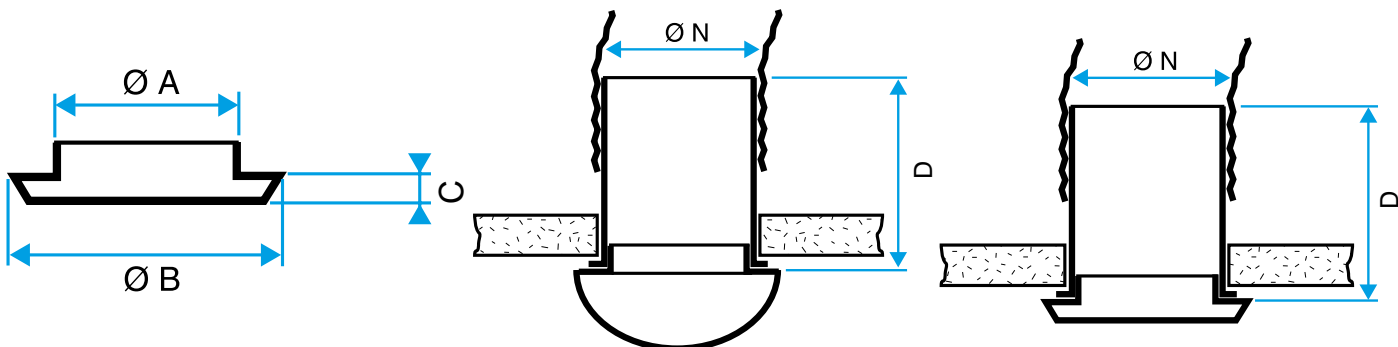

### PLUS DEL PRODOTTO

- BIO : costituita da due parti ad incastro che permettono due modalità di funzionamento: immissione «diritta» per installazione in parete, oppure immissione a 90°
- BIO DESIGN : ad alette orientabili e rotazione a 360°
- Si adatta a tutte le manichette di collegamento

## Dati dimensionali

Articoli	Ø A (mm)	Ø B (mm)	Ø C (mm)	Ø N (mm)
11022078	125	185	23.7	125

Griglia BIO Design rettangolare D 80 mm

Griglia BIO Design quadrato D 80 mm

Griglia BIO Design quadrato D 125 mm

Bocchetta BIP sola

Bocchetta BIP sola

Bocchetta BIP con manichetta