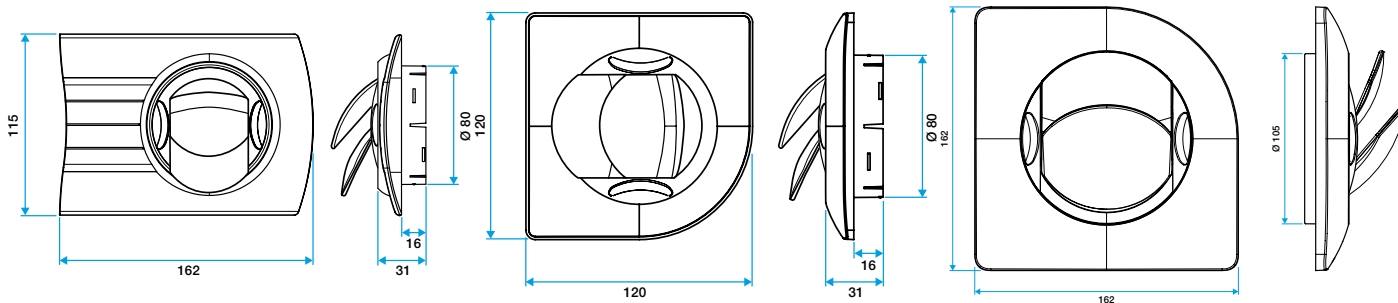

- BIO : costituita da due parti ad incastro che permettono due modalità di funzionamento: immissione «diritta» per installazione in parete, oppure immissione a 90°
- BIO DESIGN : ad alette orientabili e rotazione a 360°
- Si adatta a tutte le manichette di collegamento

Caratteristiche principali

- Adatte sia per estrazione che per immissione
- Materiale di costruzione: polistirene
- Disponibile nei diametri Ø80mm, Ø100mm e Ø125mm

Caratteristiche complementari

- BIO : costituita da due parti ad incastro che permettono due modalità di funzionamento: immissione «diritta» per installazione in parete, oppure immissione a 90°
- BIO DESIGN : ad alette orientabili e rotazione a 360° • Installazione a parete o a soffitto
- Compatibile con canali Optiflex, Minigaine e Algain

Accessori

Designazioni	Articoli
Manichetta tridente Ø80	11022074
Manicotto in lamiera con spalla Ø 80 mm	11012490

Dati generali

Articoli	Colore
11022073	Bianco

11022073

BIP Ø 80 mm - Bianco

Dati dimensionali

Articoli	Ø A (mm)	Ø B (mm)	Ø C (mm)	Ø D (mm)	Ø N (mm)
11022073	75,6	116,5	18,75	100	80

Griglia BIO Design rettangolare D 80 mm

Griglia BIO Design quadrato D 80 mm

Griglia BIO Design quadrato D 125 mm

Bocchetta BIP sola