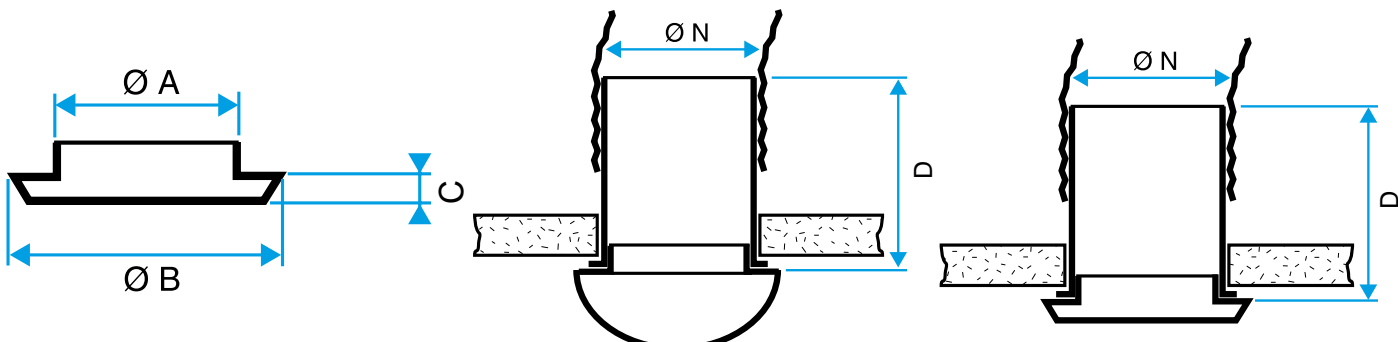

- BIO : costituita da due parti ad incastro che permettono due modalità di funzionamento: immissione «diritta» per installazione in parete, oppure immissione a 90°
- BIO DESIGN : ad alette orientabili e rotazione a 360°
- Si adatta a tutte le manichette di collegamento

Caratteristiche principali

- Adatte sia per estrazione che per immissione
- Materiale di costruzione: polistirene
- Disponibile nei diametri Ø80mm, Ø100mm e Ø125mm

Caratteristiche complementari

- BIO : costituita da due parti ad incastro che permettono due modalità di funzionamento: immissione «diritta» per installazione in parete, oppure immissione a 90°
- BIO DESIGN : ad alette orientabili e rotazione a 360° • Installazione a parete o a soffitto
- Compatibile con canali Optiflex, Minigaine e Algain

Accessori

Designazioni	Articoli
Manichetta tridente Ø80	11022074
Manicotto in lamiera con spalla Ø 80 mm	11012490

Dati generali

Articoli	Colore
11022073	Bianco

11022073

BIP Ø 80 mm - Bianco

Dati dimensionali

Articoli	Ø A (mm)	Ø B (mm)	Ø C (mm)	Ø D (mm)	Ø N (mm)
11022073	75,6	116,5	18,75	100	80

Griglia BIO Design rettangolare D 80 mm

Griglia BIO Design quadrato D 80 mm

Griglia BIO Design quadrato D 125 mm

Bocchetta BIP sola