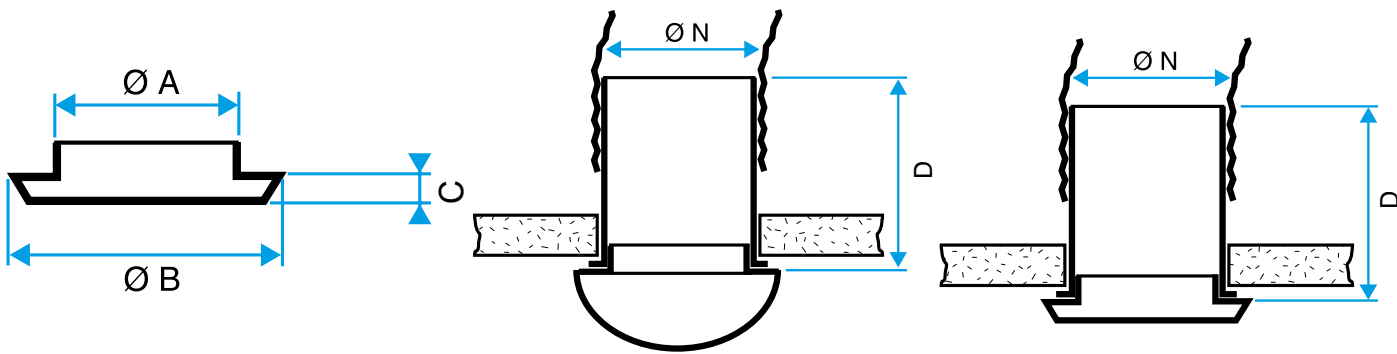

Posa in opera

- Tubo D125 mm da abbinare al montaggio BIO Design D125 mm,
- Fissaggio tramite innesto su manicotto in lamiera.

Argomentario dell'articolo

- Bocche in plastica per aspirazione (BIP) e immissione (BIO Design).
- Ø 125 barile richiesto per il montaggio del bocchino quadrato BIO Design Ø 125.
- Collare a tridente per l'installazione su cartongesso: - Ø 80 mm: BIP, BIO Design, BAHIA Curve, Bap'SI, - Ø 125 mm: BIP e BIO Design con barile Ø 125 mm, BAHIA Curve, Bap'SI, hygro Ø 125/80 mm: BAHIA Curve.
- Collare volant: - Ø 80 mm solamente, - composizione: 1 flangia + 3 prolunghe, - fornito con rondella di bloccaggio, - prolunghe vendute separatamente per aumentare l'altezza.

Caratteristiche principali

- Adatte sia per estrazione che per immissione
- Materiale di costruzione: polistirene
- Disponibile nei diametri Ø80mm, Ø100mm e Ø125mm

Caratteristiche complementari

- BIO : costituita da due parti ad incastro che permettono due modalità di funzionamento: immissione «diritta» per installazione in parete, oppure immissione a 90°
- BIO DESIGN : ad alette orientabili e rotazione a 360° • Installazione a parete o a soffitto
- Compatibile con canali Optiflex, Minigaine e Algain

11022015

Bocca cucina D150 mm con filtro

Dati generali

Articoli	Colore
11022015	Nero

Griglia BIO Design rettangolare D 80 mm

Griglia BIO Design quadrato D 80 mm

Griglia BIO Design quadrato D 125 mm

Bocchetta BIP sola

Bocchetta BIO sola

Bocchetta BIP con manichetta