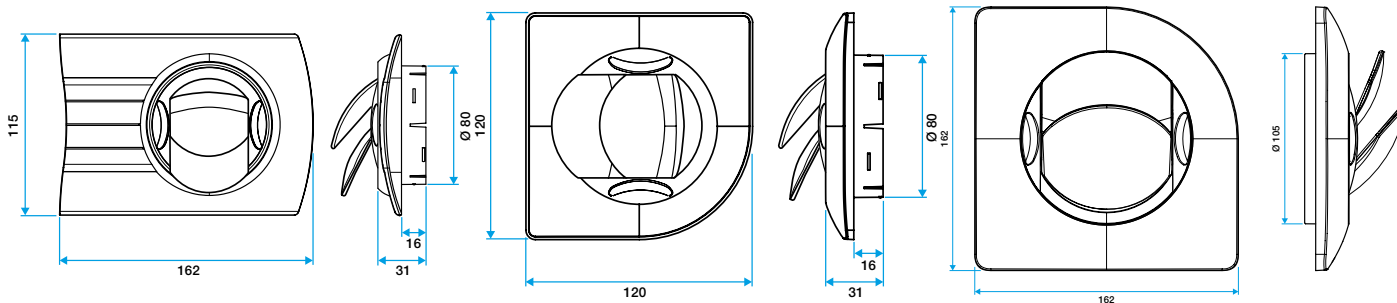

Principi di funzionamento

La gamma di bocchette BIP e BIO è adatta sia in immissione che in estrazione. Sono disponibili diverse forme e design.

Descrizione del prodotto

BIP e BIO sono bocchette in polistirene disponibili in tre taglie D80, D100 e D125 e con diversi formati estetici.

Posa in opera

- Tubo D125 mm da abbinare al montaggio BIO Design D125 mm,
- Fissaggio tramite innesto su manicotto in lamiera.

Argomentario dell'articolo

- Bocche in plastica per aspirazione (BIP) e immissione (BIO Design).
- Ø 125 barile richiesto per il montaggio del bocchino quadrato BIO Design Ø 125.
- Collare a tridente per l'installazione su cartongesso: - Ø 80 mm: BIP, BIO Design, BAHIA Curve, Bap'SI, - Ø 125 mm: BIP e BIO Design con barile Ø 125 mm, BAHIA Curve, Bap'SI, hygro Ø 125/80 mm: BAHIA Curve.
- Collare volant: - Ø 80 mm solamente, - composizione: 1 flangia + 3 prolunghe, - fornito con rondella di bloccaggio, - prolunghe vendute separatamente per aumentare l'altezza.

Caratteristiche principali

- Adatte sia per estrazione che per immissione
- Materiale di costruzione: polistirene
- Disponibile nei diametri Ø80mm, Ø100mm e Ø125mm

Caratteristiche complementari

- BIO : costituita da due parti ad incastro che permettono due modalità di funzionamento: immissione «diritta» per installazione in parete, oppure immissione a 90°
- BIO DESIGN : ad alette orientabili e rotazione a 360° • Installazione a parete o a soffitto
- Compatibile con canali Optiflex, Minigaine e Algain

11022015

Bocca cucina D150 mm con filtro

Dati generali

Articoli	Colore
11022015	Nero

Griglia BIO Design rettangolare D 80 mm

Griglia BIO Design quadrato D 80 mm

Griglia BIO Design quadrato D 125 mm

Bocchetta BIP sola