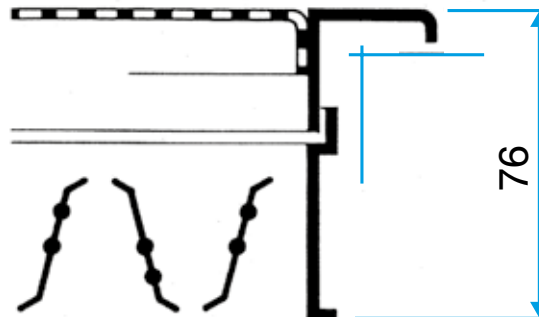

Grille SC 125

PLUS DEL PRODOTTO

- griglia microforata con superficie libera di passaggio pari al 45%
- fissaggio con clips
- facile da montare / smontare

Principi di funzionamento

Bocchetta di immissione ed estrazione rettangolare in acciaio con verniciatura epossidica RAL 9010. Griglia microforata con superficie libera di passaggio pari al 45%. Disponibile da 200x100 a 1000x600. Altre misure e verniciature RAL su richiesta.

Descrizione del prodotto

Bocchetta di immissione ed estrazione rettangolare in acciaio con verniciatura epossidica RAL 9010. Griglia microforata con superficie libera di passaggio pari al 45%. Altre misure e verniciature RAL su richiesta.

Caratteristiche principali

Bocchetta di immissione ed estrazione rettangolare in acciaio con verniciatura epossidica RAL 9010. Griglia microforata con superficie libera di passaggio pari al 45%. Altre misure e verniciature RAL su richiesta.

Accessori

Designazioni	Articoli
Plenum Optiflex per griglia 200x100	22500522

11050011**Bocchetta microforata SC 125 - 200x100****Dati generali**

Articoli	Materiale principale
11050011	Alluminio

Grille SC 125 seule