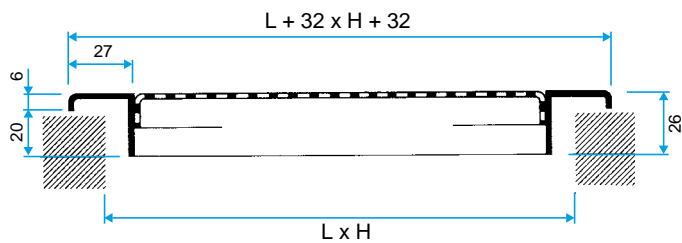

11050011

Bocchetta microforata SC 125 - 200x100

Dati generali

Articoli	Materiale principale
11050011	Alluminio

Grille SC 125 seule