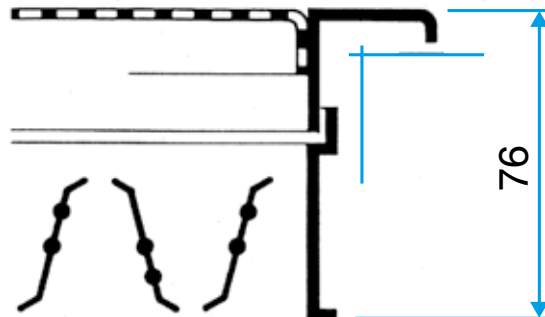

Grille SC 125

PLUS DEL PRODOTTO

- griglia microforata con superficie libera di passaggio pari al 45%
- fissaggio con clips
- facile da montare / smontare

Principi di funzionamento

Bocchetta di immissione ed estrazione rettangolare in acciaio con verniciatura epossidica RAL 9010. Griglia microforata con superficie libera di passaggio pari al 45%. Disponibile da 200x100 a 1000x600. Altre misure e verniciature RAL su richiesta.

Descrizione del prodotto

Bocchetta di immissione ed estrazione rettangolare in acciaio con verniciatura epossidica RAL 9010. Griglia microforata con superficie libera di passaggio pari al 45%. Altre misure e verniciature RAL su richiesta.

Caratteristiche principali

Bocchetta di immissione ed estrazione rettangolare in acciaio con verniciatura epossidica RAL 9010. Griglia microforata con superficie libera di passaggio pari al 45%. Altre misure e verniciature RAL su richiesta.

Accessori

Designazioni	Articoli
Plenum Optiflex per griglia 300x100	22500521

22500501**Bocchette microforata SC 125 - 300x100****Dati generali**

Articoli	Materiale principale
22500501	Alluminio

Grille SC 125 seule