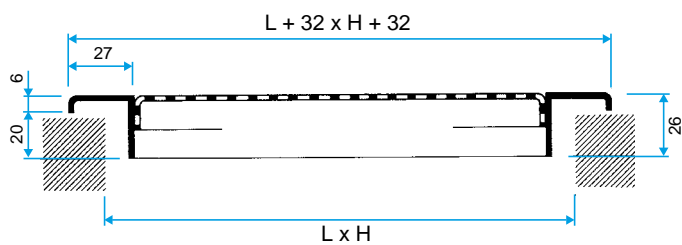

22500501

Bocchette microforata SC 125 - 300x100

Dati generali

Articoli	Materiale principale
22500501	Alluminio

Grille SC 125 seule