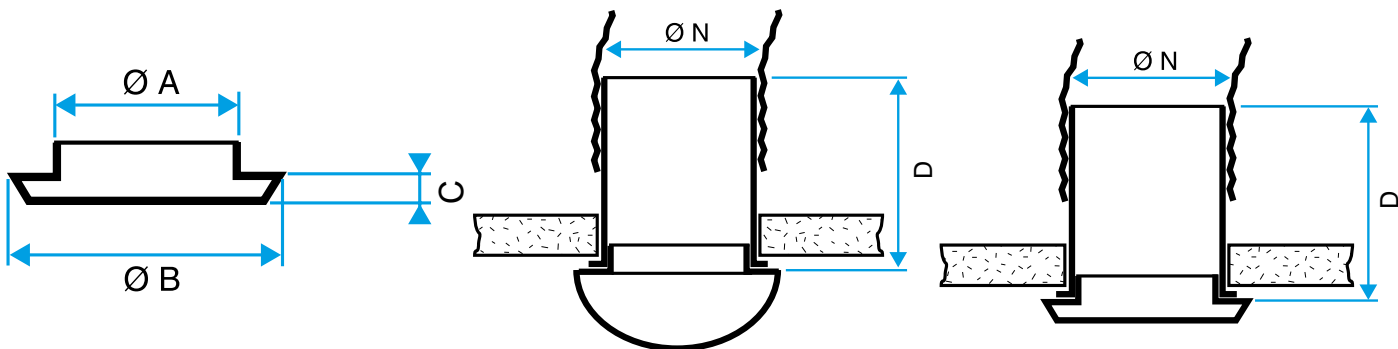

### PLUS DEL PRODOTTO

- BIO : costituita da due parti ad incastro che permettono due modalità di funzionamento: immissione «diritta» per installazione in parete, oppure immissione a 90°
- BIO DESIGN : ad alette orientabili e rotazione a 360°
- Si adatta a tutte le manichette di collegamento

### Caratteristiche complementari

- BIO : costituita da due parti ad incastro che permettono due modalità di funzionamento: immissione «diritta» per installazione in parete, oppure immissione a 90°
- BIO DESIGN : ad alette orientabili e rotazione a 360° • Installazione a parete o a soffitto
- Compatibile con canali Optiflex, Minigaine e Algain

## Dati dimensionali

Articoli	H (mm)	l (mm)	L (mm)	Ø raccordo (mm)
11022065	120	120	31	80

Griglia BIO Design rettangolare D 80 mm

Griglia BIO Design quadrato D 80 mm

Griglia BIO Design quadrato D 125 mm

Bocchetta BIP sola

Bocchetta BIO sola

Bocchetta BIP con manichetta