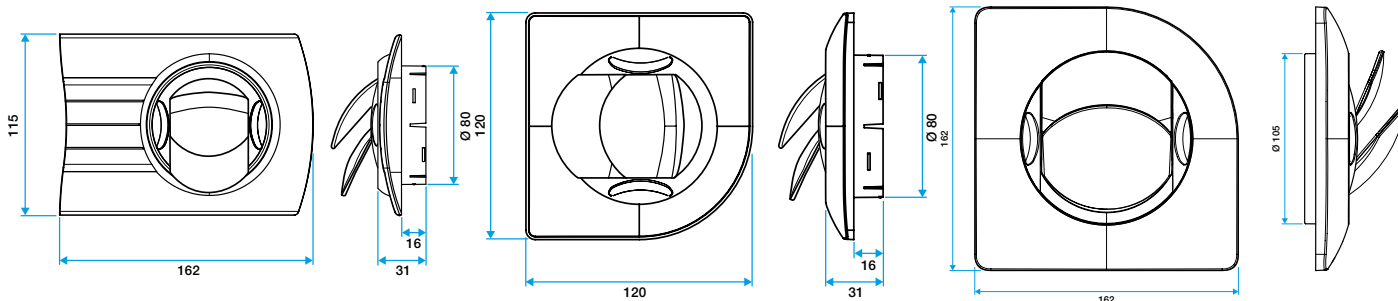

### Caratteristiche principali

- Adatte sia per estrazione che per immissione
- Materiale di costruzione: polistirene
- Disponibile nei diametri Ø80mm, Ø100mm e Ø125mm

### Accessori

Designazioni	Articoli
Manichetta tridente Ø80	11022074
Set di 3 tappi per griglia fissa in plastica BIO Design D da 80 mm - Bianco	11022063
Manicotto in lamiera con spalla Ø 80 mm	11012490

# 11022065

Design BIO quadrato Ø 80 mm - Bianco

## Dati dimensionali

Articoli	H (mm)	l (mm)	L (mm)	Ø raccordo (mm)
11022065	120	120	31	80

Griglia BIO Design rettangolare D 80 mm

Griglia BIO Design quadrato D 80 mm

Griglia BIO Design quadrato D 125 mm

Bocchetta BIP sola