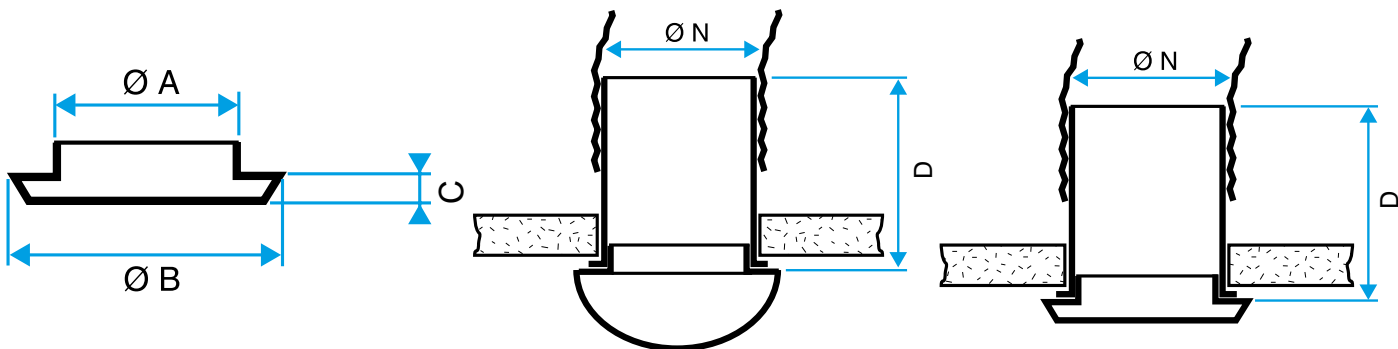

#### PLUS DEL PRODOTTO

- BIO : costituita da due parti ad incastro che permettono due modalità di funzionamento: immissione «diritta» per installazione in parete, oppure immissione a 90°
- BIO DESIGN : ad alette orientabili e rotazione a 360°
- Si adatta a tutte le manichette di collegamento

#### Caratteristiche complementari

- BIO : costituita da due parti ad incastro che permettono due modalità di funzionamento: immissione «diritta» per installazione in parete, oppure immissione a 90°
- BIO DESIGN : ad alette orientabili e rotazione a 360° • Installazione a parete o a soffitto
- Compatibile con canali Optiflex, Minigaine e Algain

## Dati dimensionali

Articoli	H (mm)	l (mm)	L (mm)	Ø raccordo (mm)
11022064	115	162	31	80

Griglia BIO Design rettangolare D 80 mm

Griglia BIO Design quadrato D 80 mm

Griglia BIO Design quadrato D 125 mm

Bocchetta BIP sola

Bocchetta BIP sola

Bocchetta BIP con manichetta