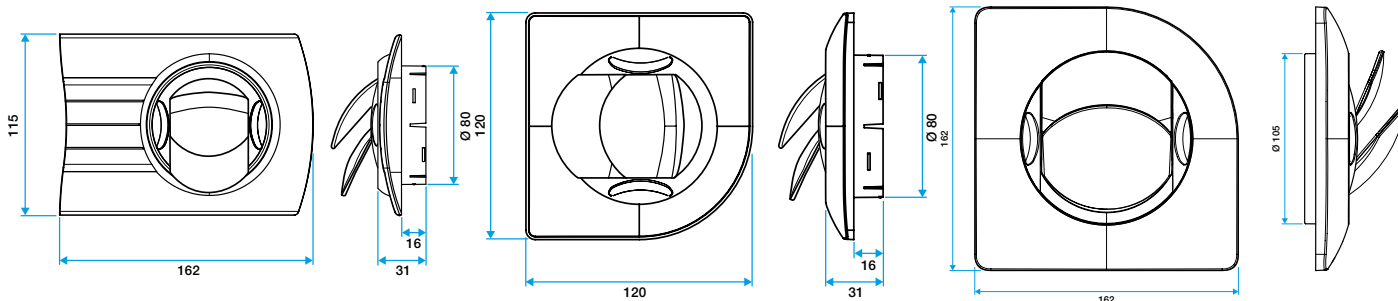

#### Caratteristiche principali

- Adatte sia per estrazione che per immissione
- Materiale di costruzione: polistirene
- Disponibile nei diametri Ø80mm, Ø100mm e Ø125mm

#### Accessori

Designazioni	Articoli
Manichetta tridente Ø80	11022074
Set di 3 tappi per griglia fissa in plastica BIO Design D da 80 mm - Bianco	11022063
Manicotto in lamiera con spalla Ø 80 mm	11012490

# 11022064

Design BIO rettangolare Ø 80 mm - Bianco

## Dati dimensionali

Articoli	H (mm)	l (mm)	L (mm)	Ø raccordo (mm)
11022064	115	162	31	80

Griglia BIO Design rettangolare D 80 mm

Griglia BIO Design quadrato D 80 mm

Griglia BIO Design quadrato D 125 mm

Bocchetta BIP sola