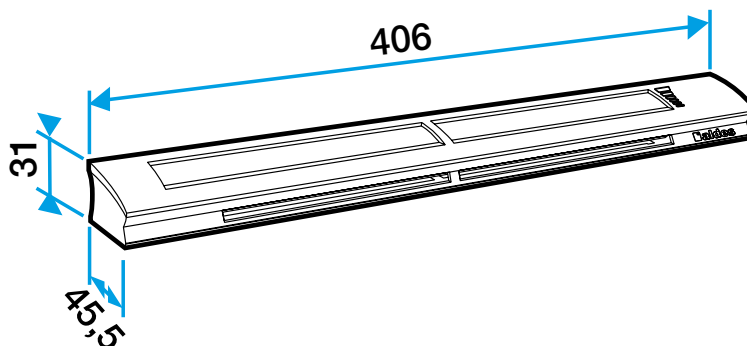

**Dati generali**

Articoli	Materiale principale	Colore
11014231	Plastica	Avorio

**Dati dimensionali**

Articoli	H (mm)	l (mm)	L (mm)	Fessura (mm)	Sezione (cm <sup>2</sup> )
11014231	31	45,5	406	2 x (172 x 12)	04-31