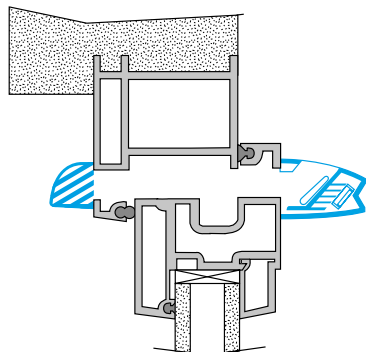

11014231

EHB² 6-44 m³/h - 34 dB - Avorio

Dati acustici

Articoli	Dnew (Ctr) con tettuccio standard (dB)	Dnew (Ctr) con tettuccio acustico (dB)
11014231	34	37

Installazione

Mise en œuvre entrée d'air EHB2