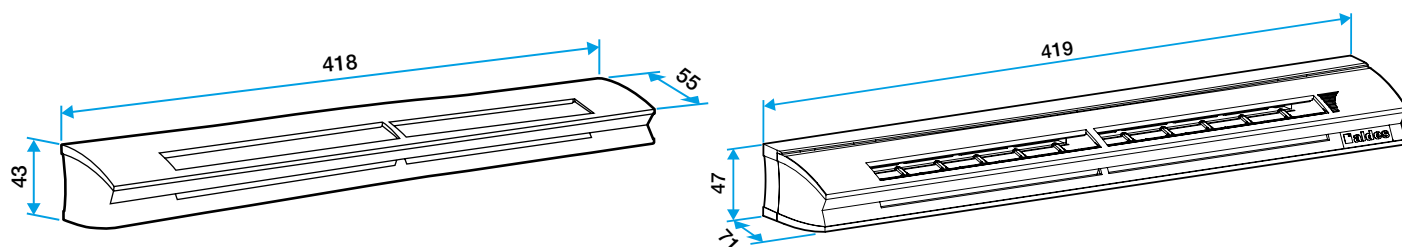

Argomentario dell'articolo

Applicazione:

- Griglia di ventilazione acustica idroregolabile con portate da 6 a 44 m³/h,
- Fornito con cappuccio standard.

Descrizione:

- Fissaggio su feritoia doppia mortasa: 2 x (172 x 12) mm,
- Griglia di ventilazione acustica con base standard,
- Isolamento acustico 39 dB,
- Kit EA: Griglia di ventilazione EA fornita con cappuccio standard,
- Dimensioni: 47x419x71 mm,
- Colore bianco,
- Design innovativo e integrazione discreta,
- Facilità di installazione.

11014066**EHL L 6-44 m³/h - 39 dB - Bianco****Caratteristiche principali**

- ingresso d'aria igroregolabile acustico,
- da installare su serramenti.
- vari colori disponibili.

Accessori

Designazioni	Articoli
Tettoia in legno - Quercia chiara	11011274
Tendalino in carpenteria - Antracite	11011424
Tendalino per falegnameria - Avorio	11011699
Tendalino falegnameria - Alluminio	11011753
Tendalino falegnameria - Nero	11011813
Tettoia in legno - Marrone	11011814
Tettoia in legno - Quercia	11011815
Tendalino falegnameria - Bianco	11011988
Tendalino acustico per EHL, EA, EHB2 - Bianco	11011972
Tettoia acustica per EHL, EA, EHB2 - Alluminio	11011755
Tendalino acustico per EHL, EA ed EHB2 - Rovere chiaro	11011271
Tettoia acustica per EHL, EA ed EHB2 - Marrone	11011260
Tendalino acustico per EHL, EA e EHB2 - Quercia	11011261
Tenda acustica per EHL, EA e EHB2 - Nero	11011262
Tendalino acustico per EHL, EA ed EHB2 - Avorio.	11011263
Tendalino falegnameria anti-pioggia APP - Bianco	11011901
Flask lungo - Bianco	11011413
Flask lungo - Quercia	11011414
Flask Lungo - Marrone	11011415
Flask long - Alluminio	11011417
Borraccia lunga - Rovere chiaro	11011418
Flask lungo - Avorio	11011419
Flask lungo - Nero	11011416

Dati generali

Articoli	Materiale principale	Dimensione	Colore
11014066	Plastica	L	Bianco

Dati dimensionali

Articoli	H (mm)	l (mm)	L (mm)	Fessura (mm)	Sezione (cm ²)
11014066	47	71	419	2 x (172 x 12)	04-31