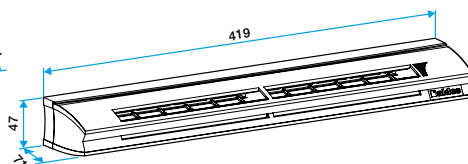

Argomentario dell'articolo

Applicazione:

- Griglia di ventilazione acustica idroregolabile con portate da 6 a 44 m³/h,
- Fornito con cappuccio standard.

Descrizione:

- Fissaggio su feritoia doppia mortasa: 2 x (172 x 12) mm,
- Griglia di ventilazione acustica con base standard,
- Isolamento acustico 39 dB,
- Kit EA: Griglia di ventilazione EA fornita con cappuccio standard,
- Dimensioni: 47x419x71 mm,
- Colore bianco,
- Design innovativo e integrazione discreta,
- Facilità di installazione.

Dati generali

Articoli	Materiale principale	Dimensione	Colore
11014066	Plastica	L	Bianco

Dati dimensionali

Articoli	H (mm)	l (mm)	L (mm)	Fessura (mm)	Sezione (cm ²)
11014066	47	71	419	2 x (172 x 12)	04-31

EHL S entraxe : 370 mm

EHL L entraxe : 370 mm

Dati aerulici

Articoli	Intervallo della portata d'aria (m ³ /h)
11014066	6-44

11014066**EHL L 6-44 m³/h - 39 dB - Bianco****Dati acustici**

Articoli	Dnew (Ctr) con tettuccio standard e traversa acustica (dB)	Dnew (Ctr) con tettuccio acustico e traversa acustica (dB)
11014066	39	41

Installazione

Mise en œuvre entrée d'air EHL

EHL S

EHL L