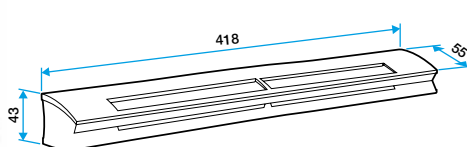

Argomentario dell'articolo

Applicazione:

- Griglia di ventilazione acustica idroregolabile con portate da 6 a 44 m³/h,
- Fornito con cappuccio standard.

Descrizione:

- Fissaggio su feritoia doppia mortasa: 2 x (172 x 12) mm,
- Griglia di ventilazione acustica con base standard,
- Isolamento acustico 39 dB,
- Kit EA: Griglia di ventilazione EA fornita con cappuccio standard,
- Dimensioni: 47x419x71 mm,
- Colore bianco,
- Design innovativo e integrazione discreta,
- Facilità di installazione.

Dati generali

Articoli	Materiale principale	Dimensione	Colore
11014066	Plastica	L	Bianco

Dati dimensionali

Articoli	H (mm)	l (mm)	L (mm)	Fessura (mm)	Sezione (cm ²)
11014066	47	71	419	2 x (172 x 12)	04-31

EHL S entraxe : 370 mm

EHL L entraxe : 370 mm

Dati aerulici

Articoli	Intervallo della portata d'aria (m ³ /h)
11014066	6-44

11014066**EHL L 6-44 m³/h - 39 dB - Bianco****Dati acustici**

Articoli	Dnew (Ctr) con tettuccio standard e traversa acustica (dB)	Dnew (Ctr) con tettuccio acustico e traversa acustica (dB)
11014066	39	41

Installazione

Mise en œuvre entrée d'air EHL

EHL S

EHL L