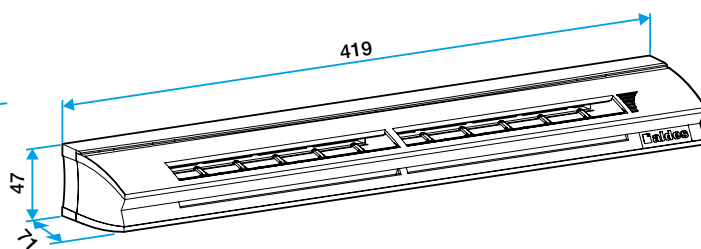

### Argomentario dell'articolo

Applicazione:

- Ingresso ariaigroregolabile con portate da 6 a 44 m<sup>3</sup>/h.

Descrizione:

- Fissaggio su scanalatura doppia: 2 x (172 x 12) mm,
- Ingresso ariaigroregolabile con base standard,
- Isolamento acustico 37 dB,
- Dimensioni: 43x418x55 mm,
- Colore bianco,
- Design innovativo e integrazione discreta,
- Facilità di installazione.

**Dati generali**

Articoli	Materiale principale	Dimensione	Colore
11014060	Plastica	S	Bianco

**Dati dimensionali**

Articoli	H (mm)	I (mm)	L (mm)	Fessura (mm)	Sezione (cm <sup>2</sup> )
11014060	43	55	418	2 x (172 x 12)	04-31

EHL S entraxe : 370 mm

EHL L entraxe : 370 mm

**Dati aerulici**

Articoli	Intervallo della portata d'aria (m <sup>3</sup> /h)
11014060	6-44

**11014060****EHL S 6-44 m<sup>3</sup>/h - 37 dB - Bianco****Dati acustici**