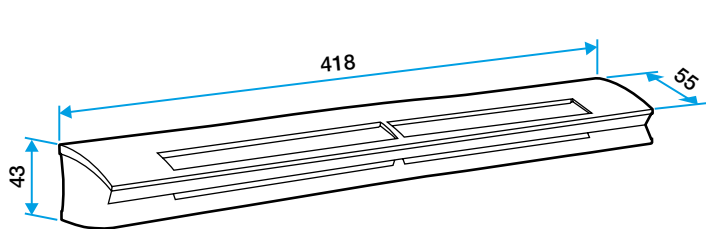

### Argomentario dell'articolo

Applicazione:

- Ingresso ariaigroregolabile con portate da 6 a 44 m<sup>3</sup>/h.

Descrizione:

- Fissaggio su scanalatura doppia: 2 x (172 x 12) mm,
- Ingresso ariaigroregolabile con base standard,
- Isolamento acustico 37 dB,
- Dimensioni: 43x418x55 mm,
- Colore bianco,
- Design innovativo e integrazione discreta,
- Facilità di installazione.

**11014060****EHL S 6-44 m<sup>3</sup>/h - 37 dB - Bianco****Caratteristiche principali**

- ingresso d'aria igroregolabile acustico,
- da installare su serramenti.
- vari colori disponibili.

**Accessori**

**Dati generali**

Articoli	Materiale principale	Dimensione	Colore
11014060	Plastica	S	Bianco

**Dati dimensionali**

Articoli	H (mm)	I (mm)	L (mm)	Fessura (mm)	Sezione (cm <sup>2</sup> )
11014060	43	55	418	2 x (172 x 12)	04-31