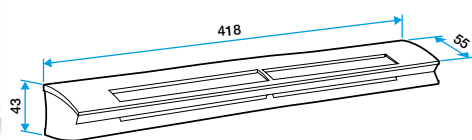

11014060

EHL S 6-44 m³/h - 37 dB - Bianco

Dati acustici

Articoli	Dnew (Ctr) con tettuccio standard (dB)	Dnew (Ctr) con tettuccio acustico (dB)
11014060	37	40

Installazione

EHL S

EHL L