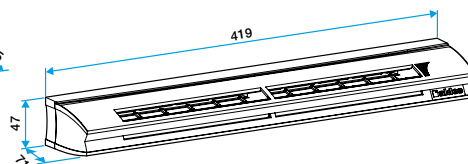

11014060

EHL S 6-44 m³/h - 37 dB - Bianco

Dati acustici

Articoli	Dnew (Ctr) con tettuccio standard (dB)	Dnew (Ctr) con tettuccio acustico (dB)
11014060	37	40

Installazione

EHL S

EHL L