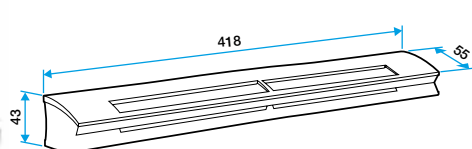

11014063

EHL S 6-44 m³/h - 37 dB - Marrone

Dati acustici

Articoli	Dnew (Ctr) con tettuccio standard (dB)	Dnew (Ctr) con tettuccio acustico (dB)
11014063	37	40

Installazione

EHL S

EHL L