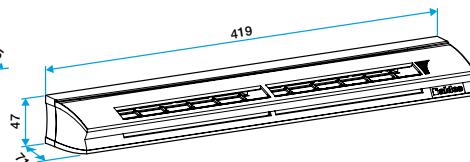

11014063

EHL S 6-44 m³/h - 37 dB - Marrone

Dati acustici

Articoli	Dnew (Ctr) con tettuccio standard (dB)	Dnew (Ctr) con tettuccio acustico (dB)
11014063	37	40

Installazione

EHL S

EHL L