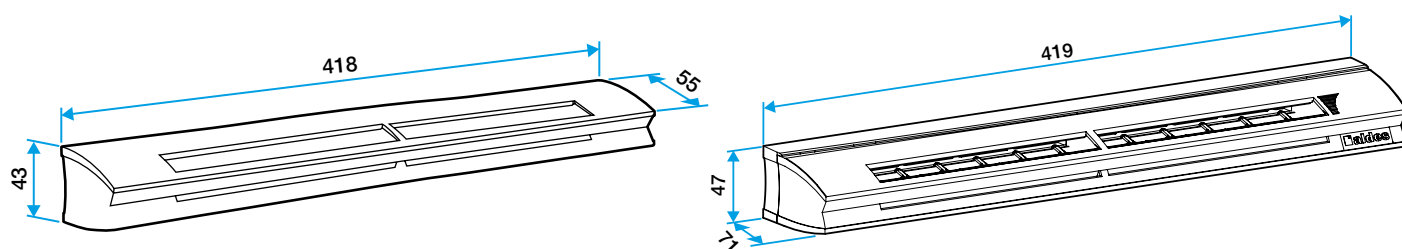

### Argomentario dell'articolo

Applicazione:

- Montaggio su doppia feritoia di mortasa: 2 x (172 x 12) mm.

Descrizione:

- Ingresso ariaigroregolabile con base standard.
- Isolamento acustico 37 dB.
- Design innovativo e integrazione discreta.
- Facilità di installazione.

**11014063****EHL S 6-44 m<sup>3</sup>/h - 37 dB - Marrone****Caratteristiche principali**

- ingresso d'aria igroregolabile acustico,
- da installare su serramenti.
- vari colori disponibili.

**Accessori**

**Dati generali**

Articoli	Materiale principale	Dimensione	Colore
11014063	Plastica	S	Marrone

**Dati dimensionali**

Articoli	H (mm)	l (mm)	L (mm)	Fessura (mm)	Sezione (cm <sup>2</sup> )
11014063	43	55	418	2 x (172 x 12)	04-31