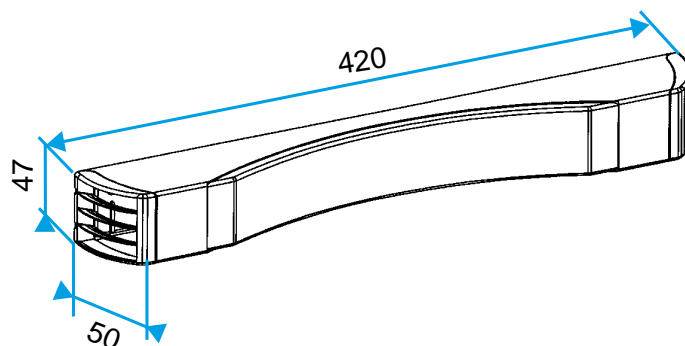

Argomentario dell'articolo

- Doppia feritoia: 2 x (172 x 12) mm.
- Posizionamento della feritoia in alto o in basso dell'ingresso dell'aria.

Caratteristiche principali

- ingresso d'aria autoregolabile acustico,
- da installare su serramenti.

Dati generali

Articoli	Materiale principale	Colore
11011509	Plastica	Bianco

11011509**ELLIA 22 m³/h - 42 dB - Bianco****Dati dimensionali**

Articoli	H (mm)	l (mm)	L (mm)	Fessura (mm)
11011509	47	50	420	2 x (172 x 12)