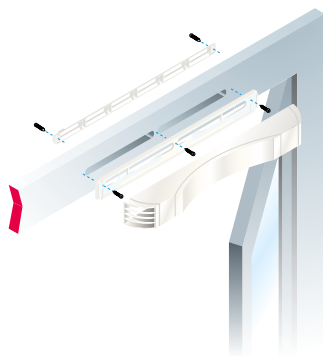

Installazione

Mise en œuvre entrée d'air ELLIA