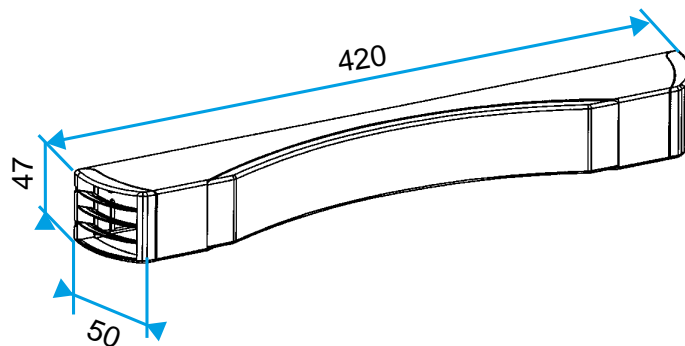

Argomentario dell'articolo

- Doppia feritoia: 2 x (172 x 12) mm.
- Posizionamento della feritoia in alto o in basso dell'ingresso dell'aria.

Caratteristiche principali

- ingresso d'aria autoregolabile acustico,
- da installare su serramenti.

Dati generali

Articoli	Materiale principale	Colore
11011508	Plastica	Bianco

11011508**ELLIA 30 m³/h - 41 dB - Bianco****Dati dimensionali**

Articoli	H (mm)	l (mm)	L (mm)	Fessura (mm)
11011508	47	50	420	2 x (172 x 12)