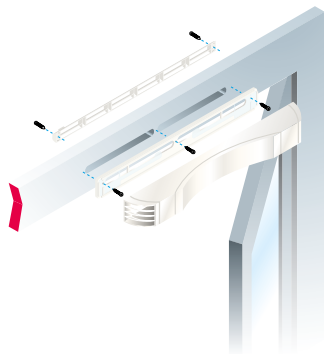

Installazione

Mise en œuvre entrée d'air ELLIA