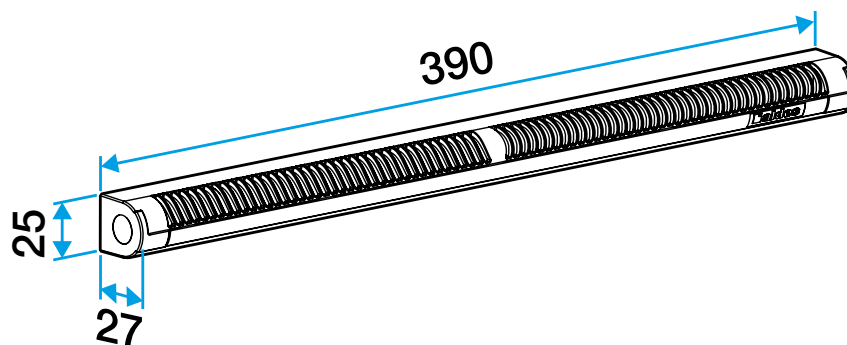

## Accessori

Designazioni	Articoli
Tettoia in legno - Quercia chiara	11011274
Tendalino in carpenteria - Antracite	11011424
Tendalino per falegnameria - Avorio	11011699
Tendalino falegnameria - Alluminio	11011753
Tendalino falegnameria - Nero	11011813
Tettoia in legno - Marrone	11011814
Tettoia in legno - Quercia	11011815
Tendalino falegnameria - Bianco	11011988
Tendalino acustico per EHL, EA, EHB2 - Bianco	11011972
Tettoia acustica per EHL, EA, EHB2 - Alluminio	11011755
Tendalino acustico per EHL, EA ed EHB2 - Rovere chiaro	11011271
Tettoia acustica per EHL, EA ed EHB2 - Marrone	11011260
Tendalino acustico per EHL, EA e EHB2 - Quercia	11011261
Tenda acustica per EHL, EA e EHB2 - Nero	11011262
Tendalino acustico per EHL, EA ed EHB2 - Avorio.	11011263
Tendalino falegnameria anti-pioggia APP - Bianco	11011901
Flask lungo - Bianco	11011413
Flask lungo - Quercia	11011414
Flask Lungo - Marrone	11011415
Flask long - Alluminio	11011417
Borraccia lunga - Rovere chiaro	11011418
Flask lungo - Avorio	11011419
Flask lungo - Nero	11011416

## Dati dimensionali

Articoli	H (mm)	l (mm)	L (mm)	Fessura (mm)
11011518	25	27	390	2 x (172 x 12); (250 x 15)

Entraxe : 370 mm