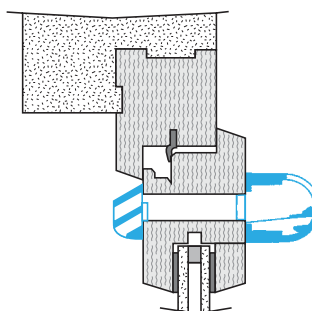

## Dati dimensionali

Articoli	H (mm)	l (mm)	L (mm)	Fessura (mm)
11011518	25	27	390	2 x (172 x 12); (250 x 15)

Entraxe : 370 mm

## Ingresso d'aria autoregolabile

**11011518**EMMA 22/30/45 m<sup>3</sup>/h - Avorio

## Installazione

Mise en œuvre entrée d'air EMMA

Vue en coupe entrée d'air EMMA