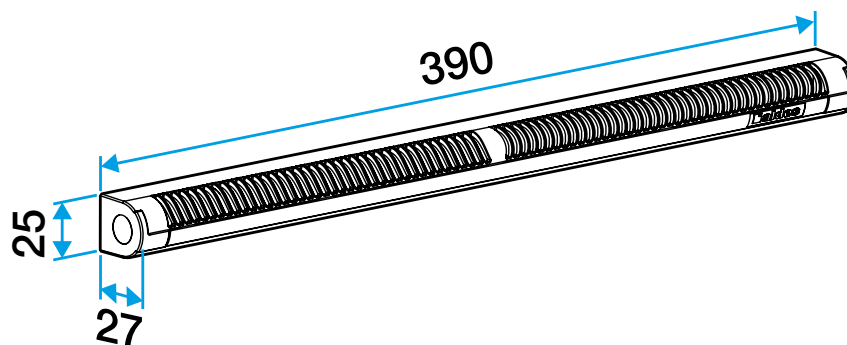

## Accessori

Designazioni	Articoli
Tettoia in legno - Quercia chiara	11011274
Tendalino in carpenteria - Antracite	11011424
Tendalino per falegnameria - Avorio	11011699
Tendalino falegnameria - Alluminio	11011753
Tendalino falegnameria - Nero	11011813
Tettoia in legno - Marrone	11011814
Tettoia in legno - Quercia	11011815
Tendalino falegnameria - Bianco	11011988
Tendalino acustico per EHL, EA, EHB2 - Bianco	11011972
Tettoia acustica per EHL, EA, EHB2 - Alluminio	11011755
Tendalino acustico per EHL, EA ed EHB2 - Rovere chiaro	11011271
Tettoia acustica per EHL, EA ed EHB2 - Marrone	11011260
Tendalino acustico per EHL, EA e EHB2 - Quercia	11011261
Tenda acustica per EHL, EA e EHB2 - Nero	11011262
Tendalino acustico per EHL, EA ed EHB2 - Avorio.	11011263
Tendalino falegnameria anti-pioggia APP - Bianco	11011901
Flask lungo - Bianco	11011413
Flask lungo - Quercia	11011414
Flask Lungo - Marrone	11011415
Flask long - Alluminio	11011417
Borraccia lunga - Rovere chiaro	11011418
Flask lungo - Avorio	11011419
Flask lungo - Nero	11011416

## Dati dimensionali

Articoli	H (mm)	l (mm)	L (mm)	Fessura (mm)
11011510	25	27	390	2 x (172 x 12); (250 x 15)

Entraxe : 370 mm