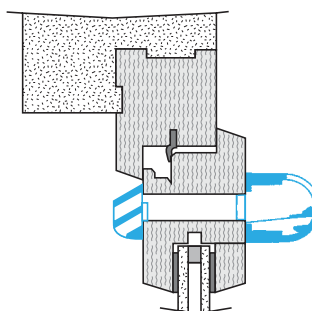

## Dati dimensionali

Articoli	H (mm)	l (mm)	L (mm)	Fessura (mm)
11011510	25	27	390	2 x (172 x 12); (250 x 15)

Entraxe : 370 mm

## Ingresso d'aria autoregolabile

**11011510**EMMA 22/30/45 m<sup>3</sup>/h - Bianco

## Installazione

Mise en œuvre entrée d'air EMMA

Vue en coupe entrée d'air EMMA