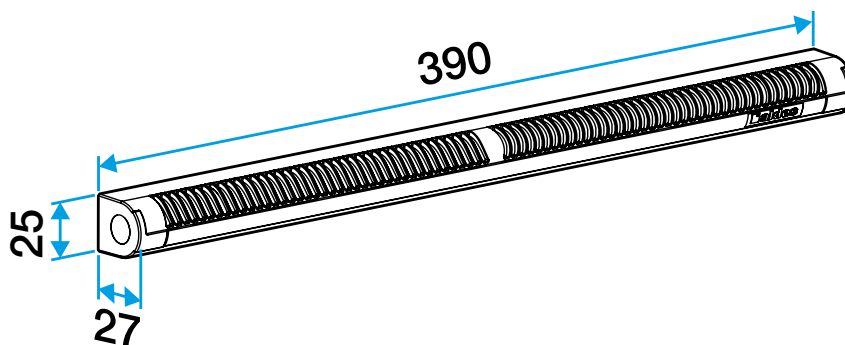

Argomentario dell'articolo

Applicazione:

- Doppia feritoia: 2 x (172 x 12) mm o singola feritoia (250 x 15) mm ou (250 x 12) mm.
- Installazione sul telaio.

Descrizione:

- Un unico riferimento per 3 flussi.
- Alette che garantiscono la funzione anti-zanzare.
- Nessuna vite di fissaggio visibile.

Ingresso d'aria autoregolabile

11011513

EMMA 22/30/45 m³/h - Marrone

Caratteristiche principali

- ingresso d'aria autoregolabile,
- da installare su serramenti.
- vari colori disponibili.

Accessori

Designazioni	Articoli
Tettoia in legno - Quercia chiara	11011274
Tendalino in carpenteria - Antracite	11011424
Tendalino per falegnameria - Avorio	11011699
Tendalino falegnameria - Alluminio	11011753
Tendalino falegnameria - Nero	11011813
Tettoia in legno - Marrone	11011814
Tettoia in legno - Quercia	11011815
Tendalino falegnameria - Bianco	11011988
Tendalino acustico per EHL, EA, EHB2 - Bianco	11011972
Tettoia acustica per EHL, EA, EHB2 - Alluminio	11011755
Tendalino acustico per EHL, EA ed EHB2 - Rovere chiaro	11011271
Tettoia acustica per EHL, EA ed EHB2 - Marrone	11011260
Tendalino acustico per EHL, EA e EHB2 - Quercia	11011261
Tenda acustica per EHL, EA e EHB2 - Nero	11011262
Tendalino acustico per EHL, EA ed EHB2 - Avorio.	11011263
Tendalino falegnameria anti-pioggia APP - Bianco	11011901
Flask lungo - Bianco	11011413
Flask lungo - Quercia	11011414
Flask Lungo - Marrone	11011415
Flask long - Alluminio	11011417
Borraccia lunga - Rovere chiaro	11011418
Flask lungo - Avorio	11011419
Flask lungo - Nero	11011416

Dati generali

Articoli	Materiale principale	Colore
11011513	Plastica	Marrone

Dati dimensionali

Articoli	H (mm)	I (mm)	L (mm)	Fessura (mm)
11011513	25	27	390	2 x (172 x 12); (250 x 15)

Entraxe : 370 mm

Dati aerulici