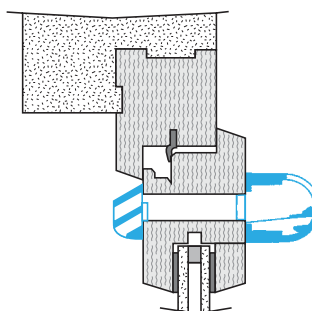

Argomentario dell'articolo

Applicazione:

- Doppia feritoia: 2 x (172 x 12) mm o singola feritoia (250 x 15) mm ou (250 x 12) mm.
- Installazione sul telaio.

Descrizione:

- Un unico riferimento per 3 flussi.
- Alette che garantiscono la funzione anti-zanzare.
- Nessuna vite di fissaggio visibile.

Dati generali

Articoli	Materiale principale	Colore
11011513	Plastica	Marrone

Dati dimensionali

Articoli	H (mm)	I (mm)	L (mm)	Fessura (mm)
11011513	25	27	390	2 x (172 x 12); (250 x 15)

Entraxe : 370 mm

Dati aerulici

Articoli	Portata nominale (m ³ /h)
11011513	22/30/45

Ingresso d'aria autoregolabile

11011513EMMA 22/30/45 m³/h - Marrone

Dati acustici

Articoli	Dnew (Ctr) con tettuccio standard (dB)
11011513	33

Installazione

Mise en œuvre entrée d'air EMMA

Vue en coupe entrée d'air EMMA