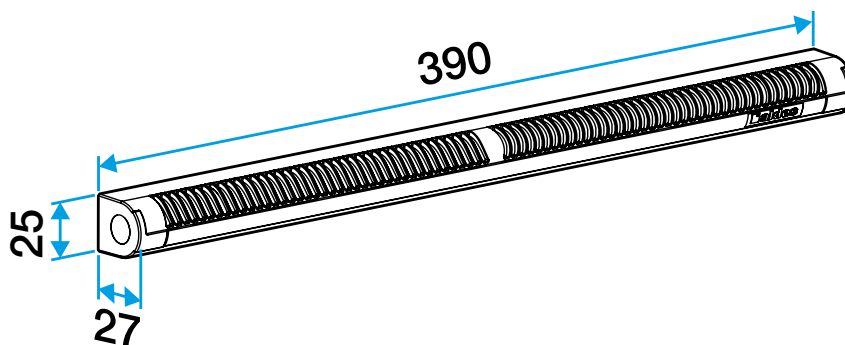

## Accessori

Designazioni	Articoli
Tettoia in legno - Quercia chiara	11011274
Tendalino in carpenteria - Antracite	11011424
Tendalino per falegnameria - Avorio	11011699
Tendalino falegnameria - Alluminio	11011753
Tendalino falegnameria - Nero	11011813
Tettoia in legno - Marrone	11011814
Tettoia in legno - Quercia	11011815
Tendalino falegnameria - Bianco	11011988
Tendalino acustico per EHL, EA, EHB2 - Bianco	11011972
Tettoia acustica per EHL, EA, EHB2 - Alluminio	11011755
Tendalino acustico per EHL, EA ed EHB2 - Rovere chiaro	11011271
Tettoia acustica per EHL, EA ed EHB2 - Marrone	11011260
Tendalino acustico per EHL, EA e EHB2 - Quercia	11011261
Tenda acustica per EHL, EA e EHB2 - Nero	11011262
Tendalino acustico per EHL, EA ed EHB2 - Avorio.	11011263
Tendalino falegnameria anti-pioggia APP - Bianco	11011901
Flask lungo - Bianco	11011413
Flask lungo - Quercia	11011414
Flask Lungo - Marrone	11011415
Flask long - Alluminio	11011417
Borraccia lunga - Rovere chiaro	11011418
Flask lungo - Avorio	11011419
Flask lungo - Nero	11011416

## Dati dimensionali

Articoli	H (mm)	l (mm)	L (mm)	Fessura (mm)
11011512	25	27	390	2 x (172 x 12); (250 x 15)

Entraxe : 370 mm