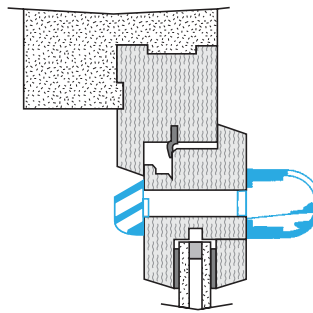

## Dati dimensionali

Articoli	H (mm)	l (mm)	L (mm)	Fessura (mm)
11011512	25	27	390	2 x (172 x 12); (250 x 15)

Entraxe : 370 mm

## Ingresso d'aria autoregolabile

**11011512**EMMA 22/30/45 m<sup>3</sup>/h - Nero

## Installazione

Mise en œuvre entrée d'air EMMA

Vue en coupe entrée d'air EMMA