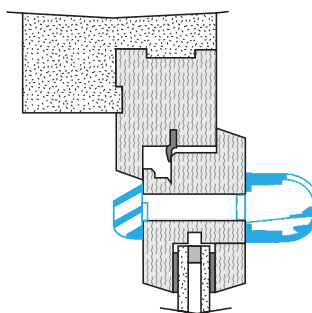

Argomentario dell'articolo

Applicazione:

- Doppia feritoia: 2 x (172 x 12) mm o singola feritoia (250 x 15) mm ou (250 x 12) mm.
- Installazione sul telaio.

Descrizione:

- Un unico riferimento per 3 flussi.
- Alette che garantiscono la funzione anti-zanzare.
- Nessuna vite di fissaggio visibile.

Dati generali

Articoli	Materiale principale	Colore
11011520	Plastica	Rovere chiaro

Dati dimensionali

Articoli	H (mm)	l (mm)	L (mm)	Fessura (mm)
11011520	25	27	390	2 x (172 x 12); (250 x 15)

Entraxe : 370 mm

Dati aerulici

Articoli	Portata nominale (m ³ /h)
11011520	22/30/45

Ingresso d'aria autoregolabile

11011520EMMA 22/30/45 m³/h - Quercia chiara

Dati acustici

Articoli	Dnew (Ctr) con tettuccio standard (dB)
11011520	33

Installazione

Mise en œuvre entrée d'air EMMA

Vue en coupe entrée d'air EMMA