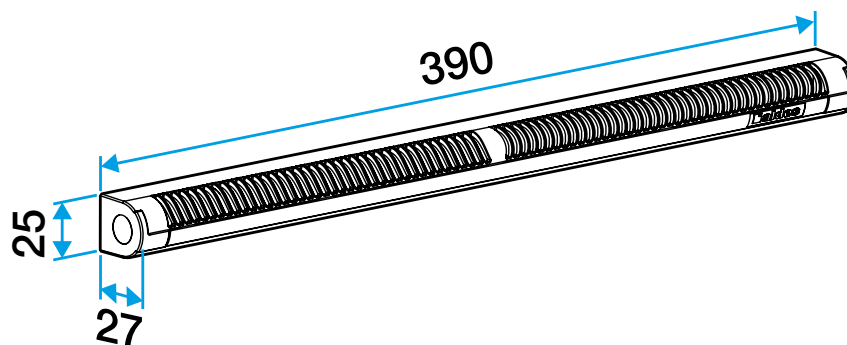

Argomentario dell'articolo

Applicazione:

- Doppia feritoia: 2 x (172 x 12) mm o singola feritoia (250 x 15) mm ou (250 x 12) mm.
- Installazione sul telaio.

Descrizione:

- Un unico riferimento per 3 flussi.
- Alette che garantiscono la funzione anti-zanzare.
- Nessuna vite di fissaggio visibile.

Ingresso d'aria autoregolabile

11011520

EMMA 22/30/45 m³/h - Quercia chiara

Caratteristiche principali

- ingresso d'aria autoregolabile,
- da installare su serramenti.
- vari colori disponibili.

Accessori

Designazioni	Articoli
Tettoia in legno - Quercia chiara	11011274
Tendalino in carpenteria - Antracite	11011424
Tendalino per falegnameria - Avorio	11011699
Tendalino falegnameria - Alluminio	11011753
Tendalino falegnameria - Nero	11011813
Tettoia in legno - Marrone	11011814
Tettoia in legno - Quercia	11011815
Tendalino falegnameria - Bianco	11011988
Tendalino acustico per EHL, EA, EHB2 - Bianco	11011972
Tettoia acustica per EHL, EA, EHB2 - Alluminio	11011755
Tendalino acustico per EHL, EA ed EHB2 - Rovere chiaro	11011271
Tettoia acustica per EHL, EA ed EHB2 - Marrone	11011260
Tendalino acustico per EHL, EA e EHB2 - Quercia	11011261
Tenda acustica per EHL, EA e EHB2 - Nero	11011262
Tendalino acustico per EHL, EA ed EHB2 - Avorio.	11011263
Tendalino falegnameria anti-pioggia APP - Bianco	11011901
Flask lungo - Bianco	11011413
Flask lungo - Quercia	11011414
Flask Lungo - Marrone	11011415
Flask long - Alluminio	11011417
Borraccia lunga - Rovere chiaro	11011418
Flask lungo - Avorio	11011419
Flask lungo - Nero	11011416

Dati generali

Articoli	Materiale principale	Colore
11011520	Plastica	Rovere chiaro

Dati dimensionali

Articoli	H (mm)	l (mm)	L (mm)	Fessura (mm)
11011520	25	27	390	2 x (172 x 12); (250 x 15)

Entraxe : 370 mm