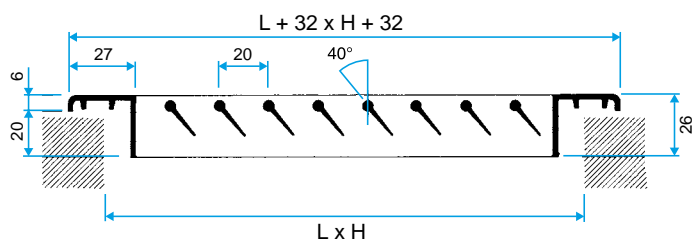

Dati generali

Articoli	Materiale principale
11002024	Alluminio

Griglia SC 121 sola

Griglia SC 121 con serranda AGB o SGS montata