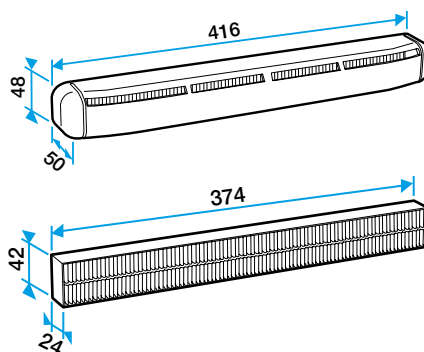

Descrizione:

- feritoia doppia 2 x (172 x 12) mm o feritoia singola (250 x 15) mm o (250 x 12) mm
- Qualità dell'aria ottimale grazie al filtro per polline
- Dimensioni: 50x48x416mm
- Colore bianco
- Si installa su tutti i tipi di fresature
- Facilità di installazione
- Orientamento del flusso d'aria verso il soffitto

Caratteristiche principali

- Ingresso d'aria filtrante a portata fissa per serramenti
- Per ristrutturazioni

Caratteristiche complementari

- Asola doppia: 2 x (172 x 12) mm
- Asola singola: (250 x 15) mm oppure (250 x 12) mm
- Funziona con EasyHOME® PureAIR Connect
- Sostituzione dei filtri almeno 1 volta all'anno

Dati generali

Articoli	Materiale principale	Tipo di filtrazione	Colore
11011585	Plastica	Filtro pollini	Bianco

Dati dimensionali

Articoli	H (mm)	l (mm)	L (mm)	Fessura (mm)
11011585	48	50	416	2 x (172 x 12); (250 x 15)