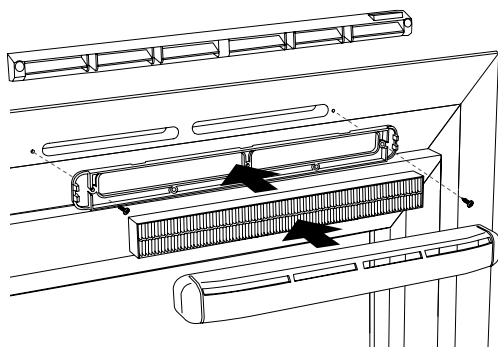

Caratteristiche principali

- Ingresso d'aria filtrante a portata fissa per serramenti
- Per ristrutturazioni

Caratteristiche complementari

- Asola doppia: 2 x (172 x 12) mm
- Asola singola: (250 x 15) mm oppure (250 x 12) mm
- Funziona con EasyHOME® PureAIR Connect
- Sostituzione dei filtri almeno 1 volta all'anno

Entrée d'air filtrante AirFilter®

Dati aerulici

Articoli	Portata nominale (m³/h)
11011585	30

Dati acustici

Articoli	D _{new} (Ctr) (dB)	D _{new} (Ctr) con tettuccio standard (dB)
11011585	34	34

Installazione

Implementazione dell'ingresso dell'aria filtrante AirFILTER®