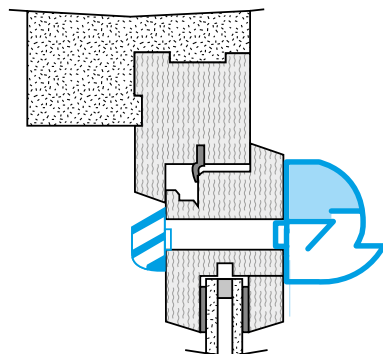

11011555

Kit EAI 22 m³/h - 38 dB - Bianco

Dati acustici

Articoli	Dnew (Ctr) (dB)	Dnew (Ctr) con tettuccio standard (dB)
11011555	38	38

Installazione

Mise en œuvre entrée d'air EAI