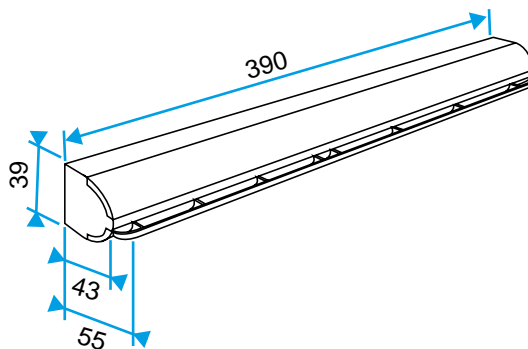

Argomentario dell'articolo

- feritoia singola (250 x 15) mm.
- Ingresso aria invertito: posizionamento della feritoia in basso all'ingresso dell'aria.

Caratteristiche principali

- ingresso d'aria autoregolabile acustico,
- da installare su serramenti.
- vari colori disponibili.

11011555Kit EAI 22 m³/h - 38 dB - Bianco**Composizione dei kit**

Entrata d'aria + Tendalino standard

Accessori

Designazioni	Articoli
Tettoia in legno - Quercia chiara	11011274
Tendalino per falegnameria - Avorio	11011699
Tendalino falegnameria - Alluminio	11011753
Tendalino falegnameria - Nero	11011813
Tettoia in legno - Marrone	11011814
Tettoia in legno - Quercia	11011815
Tendalino in carpenteria - Antracite	11011424
Tendalino falegnameria - Bianco	11011988
Tendalino falegnameria anti pioggia APP - Bianco	11011901
Flask lungo - Bianco	11011413
Flask lungo - Quercia	11011414
Flask Lungo - Marrone	11011415
Flask lungo - Nero	11011416
Flask long - Alluminio	11011417
Borraccia lunga - Rovere chiaro	11011418
Flask lungo - Avorio	11011419

Dati generali

Articoli	Materiale principale	Colore
11011555	Plastica	Bianco

Dati dimensionali

Articoli	H (mm)	I (mm)	L (mm)	Fessura (mm)
11011555	39	43	390	(250 x 15)

Entraxe : 370 mm

Dati aerulici

Articoli	Portata nominale (m ³ /h)
11011555	22