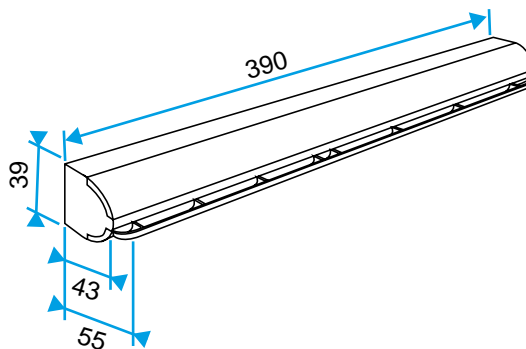

Argomentario dell'articolo

- feritoia singola (250 x 15) mm.
- Ingresso aria invertito: posizionamento della feritoia in basso all'ingresso dell'aria.

Caratteristiche principali

- ingresso d'aria autoregolabile acustico,
- da installare su serramenti.
- vari colori disponibili.

11011554**Kit EAI 30 m³/h - 38 dB - Bianco****Composizione dei kit**

Entrata d'aria + Tendalino standard

Accessori

Designazioni	Articoli
Tettoia in legno - Quercia chiara	11011274
Tendalino per falegnameria - Avorio	11011699
Tendalino falegnameria - Alluminio	11011753
Tendalino falegnameria - Nero	11011813
Tettoia in legno - Marrone	11011814
Tettoia in legno - Quercia	11011815
Tendalino in carpenteria - Antracite	11011424
Tendalino falegnameria - Bianco	11011988
Tendalino falegnameria anti pioggia APP - Bianco	11011901
Flask lungo - Bianco	11011413
Flask lungo - Quercia	11011414
Flask Lungo - Marrone	11011415
Flask lungo - Nero	11011416
Flask long - Alluminio	11011417
Borraccia lunga - Rovere chiaro	11011418
Flask lungo - Avorio	11011419

Dati generali

Articoli	Materiale principale	Colore
11011554	Plastica	Bianco

Dati dimensionali

Articoli	H (mm)	I (mm)	L (mm)	Fessura (mm)
11011554	39	43	390	(250 x 15)

Entraxe : 370 mm

Dati aerulici

Articoli	Portata nominale (m ³ /h)
11011554	30