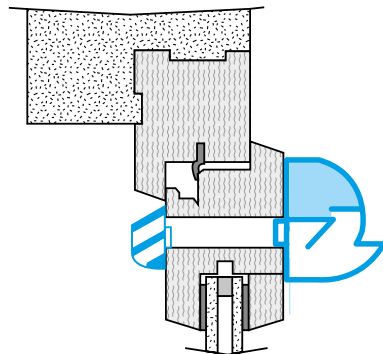

11011554

Kit EAI 30 m³/h - 38 dB - Bianco

Dati acustici

Articoli	Dnew (Ctr) (dB)	Dnew (Ctr) con tettuccio standard (dB)
11011554	38	38

Installazione

Mise en œuvre entrée d'air EAI