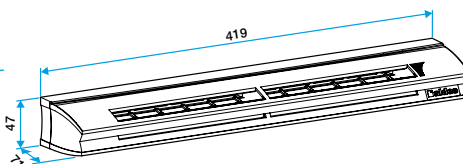

Argomentario dell'articolo

Applicazione:

- Griglia fissa acustica con portate di 22, 30 e 45 m³/h,
- Fornito in kit con griglia standard.

Descrizione:

- Montaggio su feritoia doppia: 2 x (172 x 12) mm,
- Griglia regolabile in base all'umidità con base standard,
- Isolamento acustico 39 dB,
- Dimensioni: 44x418x56 mm,
- Colore marrone,
- Design innovativo e integrazione discreta,
- Facilità di installazione.

Dati generali

Articoli	Materiale principale	Dimensione	Colore
11014085	Plastica	L	Bianco

Dati dimensionali

Articoli	H (mm)	l (mm)	L (mm)	Fessura (mm)	Sezione (cm ²)
11014085	47	71	419	2 x (172 x 12)	04-31

EHL S entraxe : 370 mm

EHL L entraxe : 370 mm

Dati aerulici

Articoli	Intervallo della portata d'aria (m ³ /h)
11014085	6-44

11014085Kit EHL L 6-44 m³/h - 39 dB - Bianco**Dati acustici**

Articoli	Dnew (Ctr) (dB)	Dnew (Ctr) con tettuccio standard e traversa acustica (dB)	Dnew (Ctr) con tettuccio acustico e traversa acustica (dB)
11014085	39	39	41

Installazione

Mise en œuvre entrée d'air EHL

EHL S

EHL L