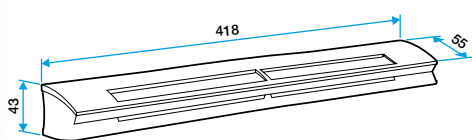

Argomentario dell'articolo

Applicazione:

- Griglia fissa acustica con portate di 22, 30 e 45 m³/h,
- Fornito in kit con griglia standard.

Descrizione:

- Montaggio su feritoia doppia: 2 x (172 x 12) mm,
- Griglia regolabile in base all'umidità con base standard,
- Isolamento acustico 39 dB,
- Dimensioni: 44x418x56 mm,
- Colore marrone,
- Design innovativo e integrazione discreta,
- Facilità di installazione.

Dati generali

Articoli	Materiale principale	Dimensione	Colore
11014085	Plastica	L	Bianco

Dati dimensionali

Articoli	H (mm)	l (mm)	L (mm)	Fessura (mm)	Sezione (cm ²)
11014085	47	71	419	2 x (172 x 12)	04-31

EHL S entraxe : 370 mm

EHL L entraxe : 370 mm

Dati aerulici

Articoli	Intervallo della portata d'aria (m ³ /h)
11014085	6-44

11014085Kit EHL L 6-44 m³/h - 39 dB - Bianco**Dati acustici**

Articoli	Dnew (Ctr) (dB)	Dnew (Ctr) con tettuccio standard e traversa acustica (dB)	Dnew (Ctr) con tettuccio acustico e traversa acustica (dB)
11014085	39	39	41

Installazione

Mise en œuvre entrée d'air EHL

EHL S

EHL L