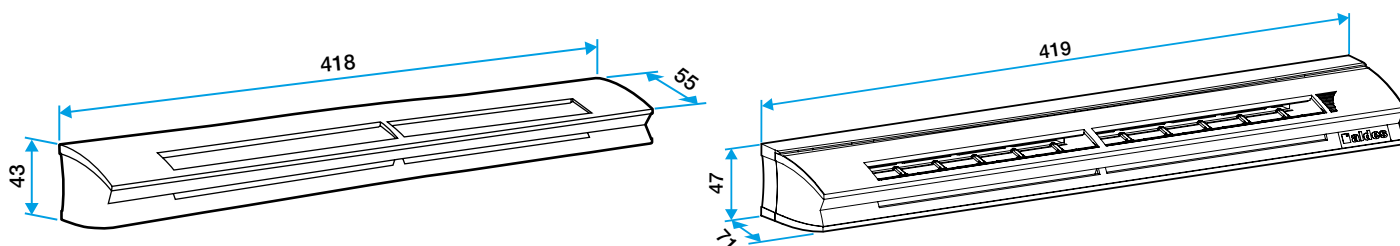

Argomentario dell'articolo

Applicazione:

- Griglia fissa acustica con portate di 22, 30 e 45 m³/h,
- Fornito in kit con griglia standard.

Descrizione:

- Montaggio su feritoia doppia: 2 x (172 x 12) mm,
- Griglia regolabile in base all'umidità con base standard,
- Isolamento acustico 39 dB,
- Dimensioni: 44x418x56 mm,
- Colore marrone,
- Design innovativo e integrazione discreta,
- Facilità di installazione.

Dati generali

Articoli	Materiale principale	Dimensione	Colore
11014085	Plastica	L	Bianco

Dati dimensionali

Articoli	H (mm)	l (mm)	L (mm)	Fessura (mm)	Sezione (cm ²)
11014085	47	71	419	2 x (172 x 12)	04-31