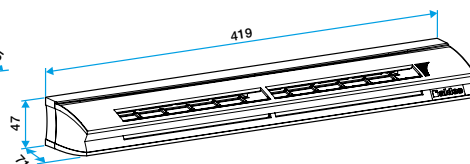

11014084

Kit EHL S 6-44 m³/h - 37 dB - Bianco

Dati acustici

Articoli	Dnew (Ctr) (dB)	Dnew (Ctr) con tettuccio standard (dB)	Dnew (Ctr) con tettuccio acustico (dB)
11014084	37	37	40

Installazione

EHL S

EHL L