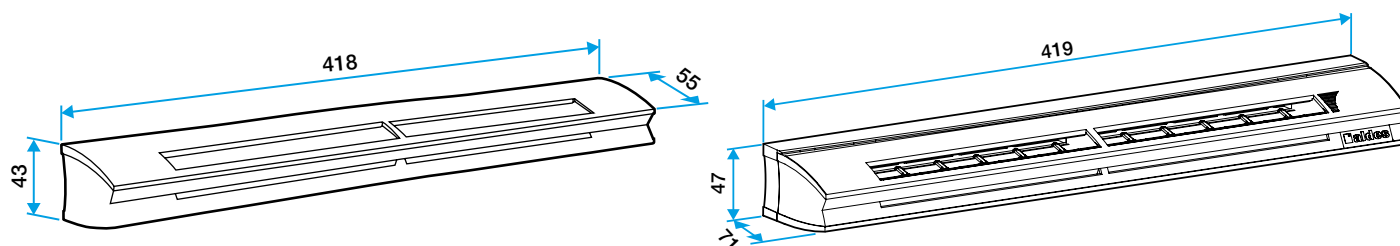

## Dati dimensionali

Articoli	H (mm)	l (mm)	L (mm)	Fessura (mm)	Sezione (cm <sup>2</sup> )
11014084	43	55	418	2 x (172 x 12)	04-31

EHL S entraxe : 370 mm

EHL L entraxe : 370 mm