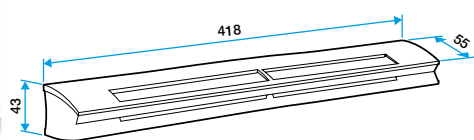

11014084

Kit EHL S 6-44 m³/h - 37 dB - Bianco

Dati acustici

Articoli	Dnew (Ctr) (dB)	Dnew (Ctr) con tettuccio standard (dB)	Dnew (Ctr) con tettuccio acustico (dB)
11014084	37	37	40

Installazione

EHL S

EHL L