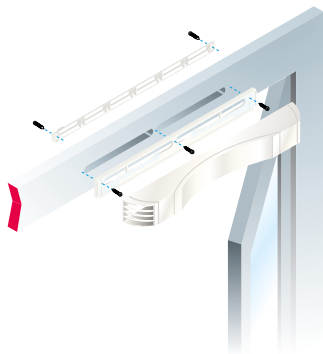

Installazione

Mise en œuvre entrée d'air ELLIA