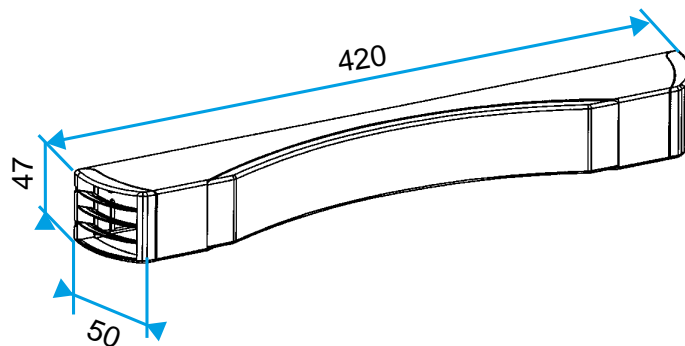

Argomentario dell'articolo

- Doppia feritoia: 2 x (172 x 12) mm.
- Posizionamento della feritoia in alto o in basso dell'ingresso dell'aria.

Caratteristiche principali

- ingresso d'aria autoregolabile acustico,
- da installare su serramenti.

Dati generali

Articoli	Materiale principale	Colore
11011552	Plastica	Bianco

11011552Kit ELLIA 22 m³/h - 42 dB - Bianco**Dati dimensionali**

Articoli	H (mm)	I (mm)	L (mm)	Fessura (mm)
11011552	47	50	420	2 x (172 x 12)