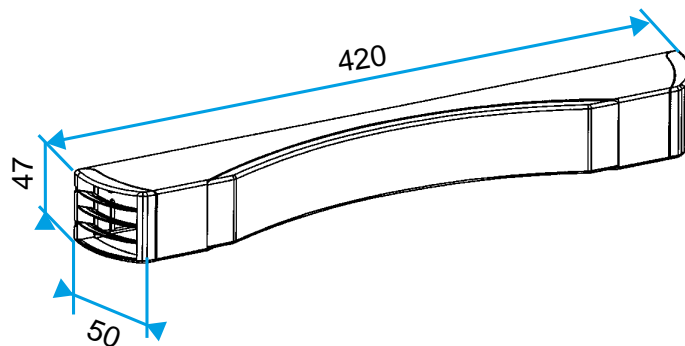

Argomentario dell'articolo

- Doppia feritoia: 2 x (172 x 12) mm.
- Posizionamento della feritoia in alto o in basso dell'ingresso dell'aria.

Caratteristiche principali

- ingresso d'aria autoregolabile acustico,
- da installare su serramenti.

Dati generali

Articoli	Materiale principale	Colore
11011551	Plastica	Bianco

11011551Kit ELLIA 30 m³/h - 41 dB - Bianco**Dati dimensionali**

Articoli	H (mm)	I (mm)	L (mm)	Fessura (mm)
11011551	47	50	420	2 x (172 x 12)