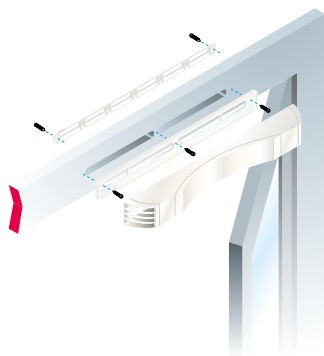

Installazione

Mise en œuvre entrée d'air ELLIA