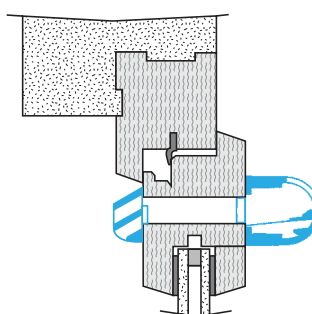

## Dati dimensionali

Articoli	H (mm)	l (mm)	L (mm)	Fessura (mm)
11011568	25	27	390	2 x (172 x 12); (250 x 15)

Entraxe : 370 mm

## Ingresso d'aria autoregolabile

**11011568**Kit EMMA 22/30/45 m<sup>3</sup>/h - Bianco

## Installazione

Mise en œuvre entrée d'air EMMA

Vue en coupe entrée d'air EMMA