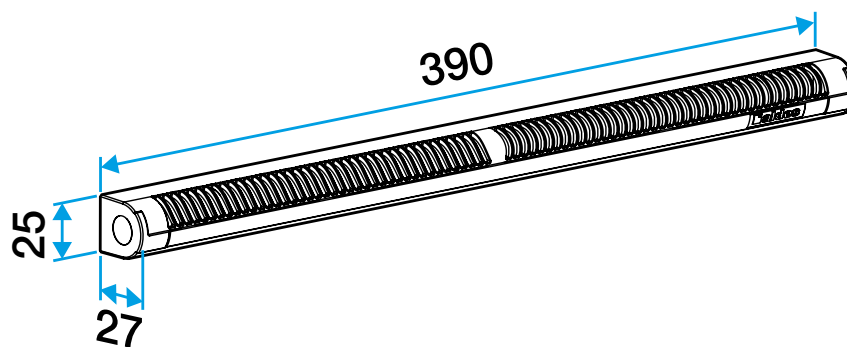

## Accessori

Designazioni	Articoli
Tettoia in legno - Quercia chiara	11011274
Tendalino in carpenteria - Antracite	11011424
Tendalino per falegnameria - Avorio	11011699
Tendalino falegnameria - Alluminio	11011753
Tendalino falegnameria - Nero	11011813
Tettoia in legno - Marrone	11011814
Tettoia in legno - Quercia	11011815
Tendalino falegnameria - Bianco	11011988
Tendalino acustico per EHL, EA, EHB2 - Bianco	11011972
Tettoia acustica per EHL, EA, EHB2 - Alluminio	11011755
Tendalino acustico per EHL, EA ed EHB2 - Rovere chiaro	11011271
Tettoia acustica per EHL, EA ed EHB2 - Marrone	11011260
Tendalino acustico per EHL, EA e EHB2 - Quercia	11011261
Tenda acustica per EHL, EA e EHB2 - Nero	11011262
Tendalino acustico per EHL, EA ed EHB2 - Avorio.	11011263
Tendalino falegnameria anti-pioggia APP - Bianco	11011901
Flask lungo - Bianco	11011413
Flask lungo - Quercia	11011414
Flask Lungo - Marrone	11011415
Flask long - Alluminio	11011417
Borraccia lunga - Rovere chiaro	11011418
Flask lungo - Avorio	11011419
Flask lungo - Nero	11011416

## Dati dimensionali

Articoli	H (mm)	l (mm)	L (mm)	Fessura (mm)
11011568	25	27	390	2 x (172 x 12); (250 x 15)

Entraxe : 370 mm