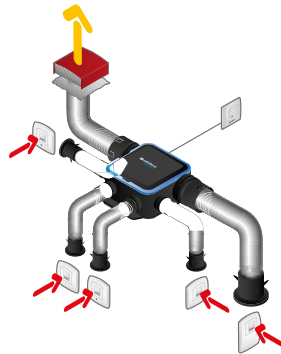

Gruppo di ventilazione a flusso singolo individuale igroregolabile

11033049

Kit EasyHOME HYGRO COMPACT Classic con Bocchette BAHIA® CURVE ELEC

Dati normativi

Articoli	Classe energetica ErP
11033049	C

Installazione

Montage faux-plafond

Installation avec conduits souples Algaïne isolée

Installation avec conduits rigides Minigaine

Installation avec conduits semi-rigides Optiflex