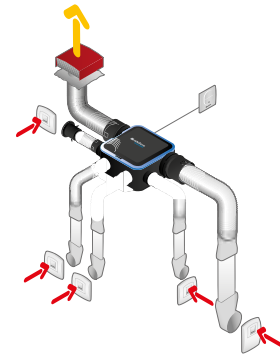

Gruppo di ventilazione a flusso singolo individuale igroregolabile

11033049

Kit EasyHOME HYGRO COMPACT Classic con Bocchette BAHIA® CURVE ELEC

Dati normativi

Articoli	Classe energetica ErP
11033049	C

Installazione

Montage faux-plafond

Installation avec conduits souples Algaïne isolée

Installation avec conduits rigides Minigaine

Installation avec conduits semi-rigides Optiflex