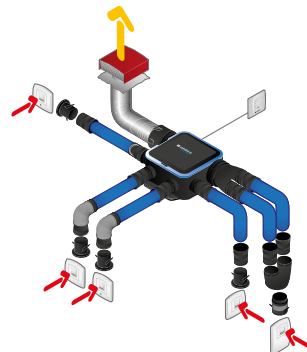

Gruppo di ventilazione a flusso singolo individuale igroregolabile

11033049

Kit EasyHOME HYGRO COMPACT Classic con Bocchette BAHIA® CURVE ELEC

Caratteristiche complementari

- installazione in sottotetto o controsoffitto,
- solo 2 viti di fissaggio: interasse di fissaggio 406 mm
- supporti antivibranti integrati
- morsetteria elettrica a connessione rapida
- compatibile con tutti i tipi di condotti:
 - condotti flessibili Algaine,
 - condotti semirigidi Optiflex,
 - condotti rigidi Minigaine,
- se l'ambiente dove viene installata l'unità non è riscaldato occorre isolare la rete di distribuzione per evitare condensa
- accessori EasyCLIP per collegamento rapido ai condotti flessibili Algaine: raccordi + collari rapidi

Gruppo di ventilazione a flusso singolo individuale igroregolabile

11033049

Kit EasyHOME HYGRO COMPACT Classic con Bocchette BAHIA® CURVE ELEC

Dati normativi

Articoli	Classe energetica ErP
11033049	C

Installazione

Montage faux-plafond

Installation avec conduits souples Algaïne isolée

Installation avec conduits rigides Minigaine

Installation avec conduits semi-rigides Optiflex