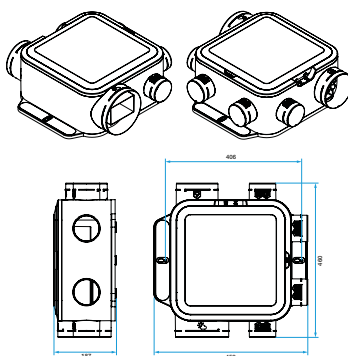

Gruppo di ventilazione a flusso singolo individuale igroregolabile

11033049

Kit EasyHOME HYGRO COMPACT Classic con Bocchette BAHIA® CURVE ELEC

Caratteristiche complementari

- installazione in sottotetto o controsoffitto,
- solo 2 viti di fissaggio: interasse di fissaggio 406 mm
- supporti antivibranti integrati
- morsetteria elettrica a connessione rapida
- compatibile con tutti i tipi di condotti:
  - condotti flessibili Algaine,
  - condotti semirigidi Optiflex,
  - condotti rigidi Minigaine,
- se l'ambiente dove viene installata l'unità non è riscaldato occorre isolare la rete di distribuzione per evitare condensa
- accessori EasyCLIP per collegamento rapido ai condotti flessibili Algaine: raccordi + collari rapidi

Accessori

Designazioni	Articoli
EasyCLIP Algaine collar + raccordo Ø 125 mm	11033010
EasyCLIP Collier Algaine + raccordo Ø 80 mm	11033011
EasyCLIP Collare Algaine + raccordo Ø 160 mm	11033016
Pulsante VMC per bocchetta Bahia Curve PUSH e per EasyHOME AutoSENS e PureAIR	11026011
Manichetta tridente Ø 125 mm	11033007
Manichetta tridente Ø80	11022074

Dati generali

Articoli	Tipo di motore
11033049	AC

Dati dimensionali

Articoli	H (mm)	L (mm)	P (mm)	Ø scarico (mm)	Peso (kg)
11033049	187	459	460	160	3,6

Dati aerulici

Articoli	Portata max ErP (m³/h)
11033049	221

Dati acustici

Articoli	Pressione acustica a 2 m dalla bocchetta cucina (dB(A))	Potenza acustica alla bocchetta cucina (dB(A))	Potenza acustica al gruppo a 100 m³/h (dB(A))	Potenza acustica ErP (dB(A))
11033049	20	37	46	46

Dati termici

Articoli	Consumo medio giornaliero F4 (1 bagno + 1 WC) (W)
11033049	20,7

Dati elettrici

Articoli	Frequenza (Hz)	Intensità di protezione (A)	Intensità max (A)	Tensione (V)	Potenza max (W)
11033049	50	2	0,2	230	28