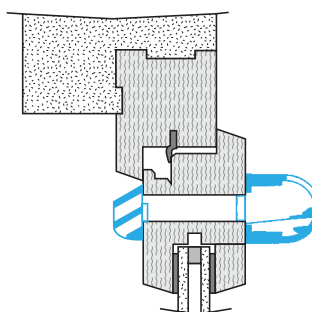

Entraxe : 275 mm

Dati aeraulici

Articoli	Portata nominale (m ³ /h)
11011179	15/22/30/45

Dati acustici

Articoli	Dnew (Ctr) con tettuccio standard (dB)
11011179	37

Installazione

Mise en œuvre entrée d'air MINI EA

Coupe mise en œuvre MINI EA