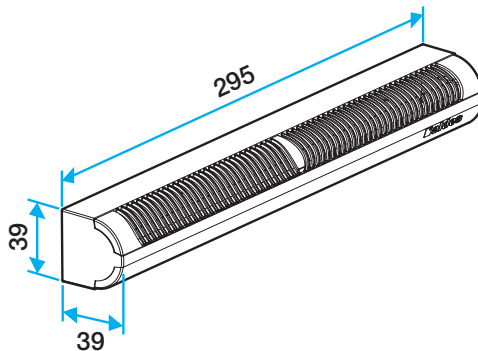

Composizione dei kit

Entrata d'aria + Mini Tettoia standard

Accessori

Designazioni	Articoli
Flask lungo - Bianco	11011413
Flask lungo - Quercia	11011414
Flask Lungo - Marrone	11011415
Flask lungo - Nero	11011416
Flask long - Alluminio	11011417
Borraccia lunga - Rovere chiaro	11011418
Flask lungo - Avorio	11011419
Mini Tendalino standard falegnameria - Bianco	11011184
Mini tenda APP - Bianco	11011247
Mini baldacchino APP - Nero	11011249
Mini tenda APP - Marrone	11011250
Mini tenda APP - Quercia	11011251
Mini tenda APP - Quercia chiara	11011255

Dati generali

Articoli	Materiale principale	Colore
11011179	Plastica	Bianco

Ingressi aria autoregolabili

11011179

Kit Mini EA 15/22/30/45 m³/h - 37 dB - Bianco

Dati dimensionali

Articoli	H (mm)	l (mm)	L (mm)	Fessura (mm)
11011179	39	39	295	(250 x 12);(265 x 17)

Entraxe : 275 mm

Dati aerulici

Articoli	Portata nominale (m ³ /h)
11011179	15/22/30/45

Dati acustici

Articoli	Dnew (Ctr) con tettuccio standard (dB)
11011179	37

Installazione

Mise en œuvre entrée d'air MINI EA