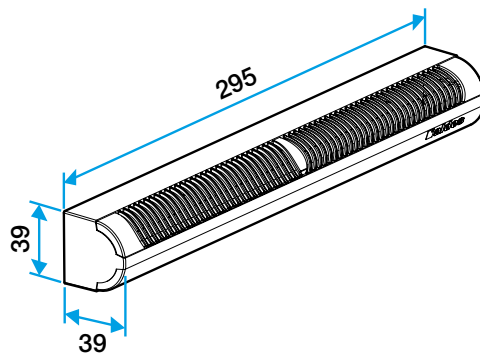

Argomentario dell'articolo

- Slot semplice: (250 x 12) mm per 15, 22 e 30 m³/h o (265 x 17) mm per 45 m³/h.

Caratteristiche principali

- ingresso d'aria autoregolabile acustico,
- da installare su serramenti.
- vari colori disponibili.

Composizione dei kit

Entrata d'aria + Mini Tettoia standard

Accessori

Designazioni	Articoli
Flask lungo - Bianco	11011413
Flask lungo - Quercia	11011414
Flask Lungo - Marrone	11011415
Flask lungo - Nero	11011416
Flask long - Alluminio	11011417
Borraccia lunga - Rovere chiaro	11011418
Flask lungo - Avorio	11011419
Mini Tendalino standard falegnameria - Bianco	11011184
Mini tenda APP - Bianco	11011247
Mini baldacchino APP - Nero	11011249
Mini tenda APP - Marrone	11011250
Mini tenda APP - Quercia	11011251
Mini tenda APP - Quercia chiara	11011255

Dati generali

Articoli	Materiale principale	Colore
11011179	Plastica	Bianco

11011179**Kit Mini EA 15/22/30/45 m³/h - 37 dB - Bianco****Dati dimensionali**

Articoli	H (mm)	l (mm)	L (mm)	Fessura (mm)
11011179	39	39	295	(250 x 12);(265 x 17)