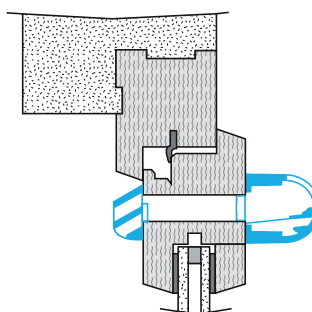

Dati generali

Articoli	Materiale principale	Colore
11011179	Plastica	Bianco

Ingressi aria autoregolabili

11011179

Kit Mini EA 15/22/30/45 m³/h - 37 dB - Bianco

Dati dimensionali

Articoli	H (mm)	l (mm)	L (mm)	Fessura (mm)
11011179	39	39	295	(250 x 12);(265 x 17)

Entraxe : 275 mm

Dati aerulici

Articoli	Portata nominale (m ³ /h)
11011179	15/22/30/45

Dati acustici

Articoli	Dnew (Ctr) con tettuccio standard (dB)
11011179	37

Installazione

Mise en œuvre entrée d'air MINI EA

Coupe mise en œuvre MINI EA