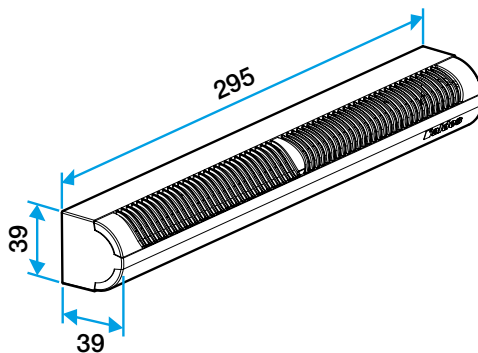

Argomentario dell'articolo

- Slot semplice: (250 x 12) mm per 15, 22 e 30 m³/h o (265 x 17) mm per 45 m³/h.

Caratteristiche principali

- ingresso d'aria autoregolabile acustico,
- da installare su serramenti.
- vari colori disponibili.

Composizione dei kit

Entrata d'aria + Mini Tettoia standard

Accessori

Designazioni	Articoli
Flask lungo - Bianco	11011413
Flask lungo - Quercia	11011414
Flask Lungo - Marrone	11011415
Flask lungo - Nero	11011416
Flask long - Alluminio	11011417
Borraccia lunga - Rovere chiaro	11011418
Flask lungo - Avorio	11011419
Mini Tendalino standard falegnameria - Bianco	11011184
Mini tenda APP - Bianco	11011247
Mini baldacchino APP - Nero	11011249
Mini tenda APP - Marrone	11011250
Mini tenda APP - Quercia	11011251
Mini tenda APP - Quercia chiara	11011255

Dati generali

Articoli	Materiale principale	Colore
11011171	Plastica	Bianco

11011171**Kit Mini EA Module 30 m³/h - 37 dB - Bianco****Dati dimensionali**

Articoli	H (mm)	l (mm)	L (mm)	Fessura (mm)
11011171	39	39	295	(250 x 12);(265 x 17)