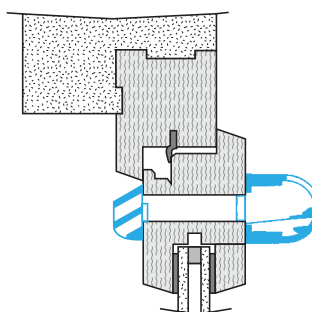

Entraxe : 275 mm

Dati aeraulici

Articoli	Portata nominale (m ³ /h)
11011171	30

Dati acustici

Articoli	Dnew (Ctr) (dB)	Dnew (Ctr) con tettuccio standard (dB)
11011171	37	37

Installazione

Mise en œuvre entrée d'air MINI EA

Coupe mise en œuvre MINI EA