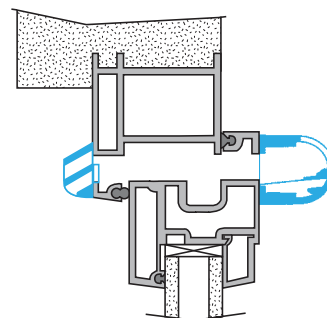

Entraxe : 275 mm

Dati aeraulici

Articoli	Portata nominale (m ³ /h)
11011171	30

Dati acustici

Articoli	Dnew (Ctr) (dB)	Dnew (Ctr) con tettuccio standard (dB)
11011171	37	37

Installazione

Mise en œuvre entrée d'air MINI EA

Coupe mise en œuvre MINI EA