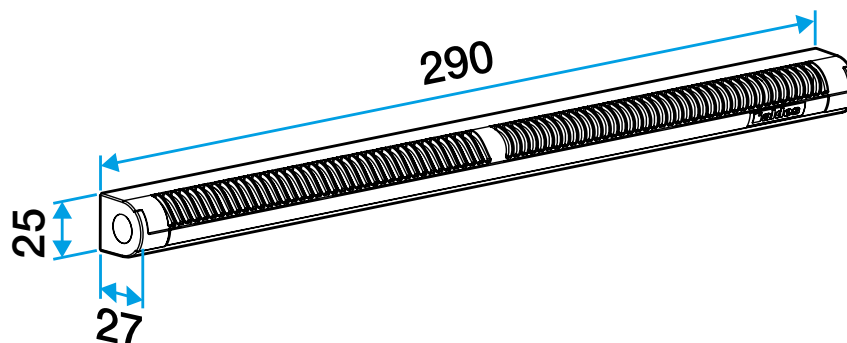

Principi di funzionamento

Mini EMMA permette di immettere aria fresca in casa a partire da una fenditura nel serramento coperta da una mini-protezione sul lato esterno.

Descrizione del prodotto

Mini EMMA è un ingresso d'aria autoregolabile per serramenti che garantisce una portata di aria fresca costante, a prescindere dalle condizioni all'interno.

Posa in opera

- l'ingresso d'aria Mini EMMA deve essere montato solo nei vani principali: camere da letto, soggiorno, salone,
- Mini EMMA deve essere posto all'interno, nella parte superiore delle finestre o sul cassone dell'avvolgibile,
- il flusso d'aria in ingresso deve essere orientato verso il soffitto,
- si installa su fenditura singola (250 x 12) mm o (250 x 15) mm.

Argomentario dell'articolo

- feritoia singola: (250 x 15) mm o (250 x 12) mm.

Caratteristiche principali

- ingresso d'aria autoregolabile,
- da installare su serramenti.
- vari colori disponibili.

Composizione dei kit

Entrata d'aria + Mini Tettoia standard

Dati generali

Articoli	Materiale principale	Colore
11011574	Plastica	Bianco

11011574Kit Mini EMMA 15/22/30m³/h - Bianco**Dati dimensionali**

Articoli	H (mm)	l (mm)	L (mm)	Fessura (mm)
11011574	25	27	290	(250 x 15);(250 x 12)