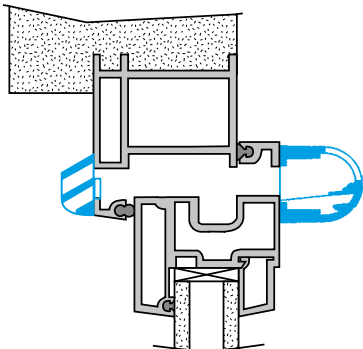

Installazione

Mise en œuvre entrée d'air mini EMMA