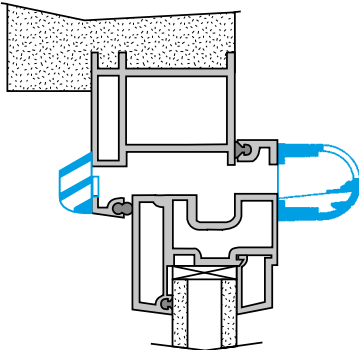

PLUS DEL PRODOTTO

- ingombro minimo per ante piccole in ristrutturazione,
- un solo articolo per 3 portate,
- alette con funzione antizanzara,

Principi di funzionamento

Mini EMMA permette di immettere aria fresca in casa a partire da una fenditura nel serramento coperta da una mini-protezione sul lato esterno.

Descrizione del prodotto

Mini EMMA è un ingresso d'aria autoregolabile per serramenti che garantisce una portata di aria fresca costante, a prescindere dalle condizioni all'interno.

Posa in opera

- l'ingresso d'aria Mini EMMA deve essere montato solo nei vani principali: camere da letto, soggiorno, salone,
- Mini EMMA deve essere posto all'interno, nella parte superiore delle finestre o sul cassone dell'avvolgibile,
- il flusso d'aria in ingresso deve essere orientato verso il soffitto,
- si installa su fenditura singola (250 x 12) mm o (250 x 15) mm.

Articoli	H (mm)	I (mm)	L (mm)	Fessura (mm)
11011574	25	27	290	(250 x 15);(250 x 12)

Entraxe : 275 mm

Dati aeraulici

Articoli	Portata nominale (m ³ /h)
11011574	15/22/30

Dati acustici

Articoli	D _{nw} (Ctr) (dB)	D _{nw} (Ctr) con tettuccio standard (dB)
11011574	33	33

Installazione

Mise en œuvre entrée d'air mini EMMA