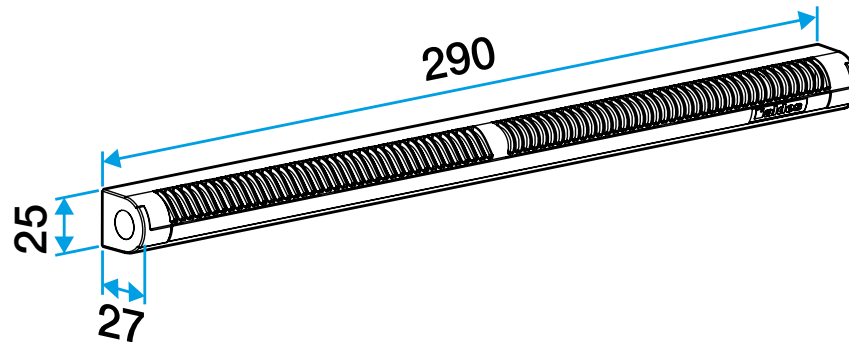

Descrizione del prodotto

Mini EMMA è un ingresso d'aria autoregolabile per serramenti che garantisce una portata di aria fresca costante, a prescindere dalle condizioni all'interno.

Posa in opera

- l'ingresso d'aria Mini EMMA deve essere montato solo nei vani principali: camere da letto, soggiorno, salone,
- Mini EMMA deve essere posto all'interno, nella parte superiore delle finestre o sul cassone dell'avvolgibile,
- il flusso d'aria in ingresso deve essere orientato verso il soffitto,
- si installa su fenditura singola (250 x 12) mm o (250 x 15) mm.

Argomentario dell'articolo

- feritoia singola: (250 x 15) mm o (250 x 12) mm.

Caratteristiche principali

- ingresso d'aria autoregolabile,
- da installare su serramenti.
- vari colori disponibili.

Composizione dei kit

Entrata d'aria + Mini Tettoia standard

Dati generali

Articoli	Materiale principale	Colore
11011574	Plastica	Bianco

Ingresso d'aria autoregolabile

11011574Kit Mini EMMA 15/22/30m³/h - Bianco

Dati dimensionali

Articoli	H (mm)	I (mm)	L (mm)	Fessura (mm)
11011574	25	27	290	(250 x 15);(250 x 12)

Entraxe : 275 mm

Dati aeraulici

Articoli	Portata nominale (m ³ /h)
11011574	15/22/30

Dati acustici

Articoli	D _{nw} (Ctr) (dB)	D _{nw} (Ctr) con tettuccio standard (dB)
11011574	33	33