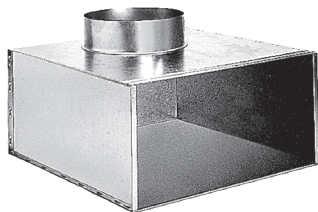

Griglie di copertura**11053665**

MEF3 400X100/D125 PLENUM PC

Plenum ME F3

Descrizione del prodotto

Questo plenum garantisce l'aspirazione o la fuoriuscita dell'aria attraverso le griglie SC, AC (101, 102, 121, 123, 125) e GRIDLINED Wall.

Campi di applicazione

Nuovo, Ristrutturazione, Locali del terziario

Posa in opera

- fissaggio non visibile della griglia grazie a clip ad attrito.

Argomentario dell'articolo

- Barre frontali fisse orizzontali distanziate di 13 mm, deflessione 0°.
- Finitura in alluminio anodizzato, tonalità naturale satinata.
- Fissaggio non visibile tramite clips a frizione.

Caratteristiche principali

- acciaio zincato,
- picchettatura laterale.

Dati dimensionali

Articoli	H (mm)	L (mm)
11053665	100	400

Plénum ME F3